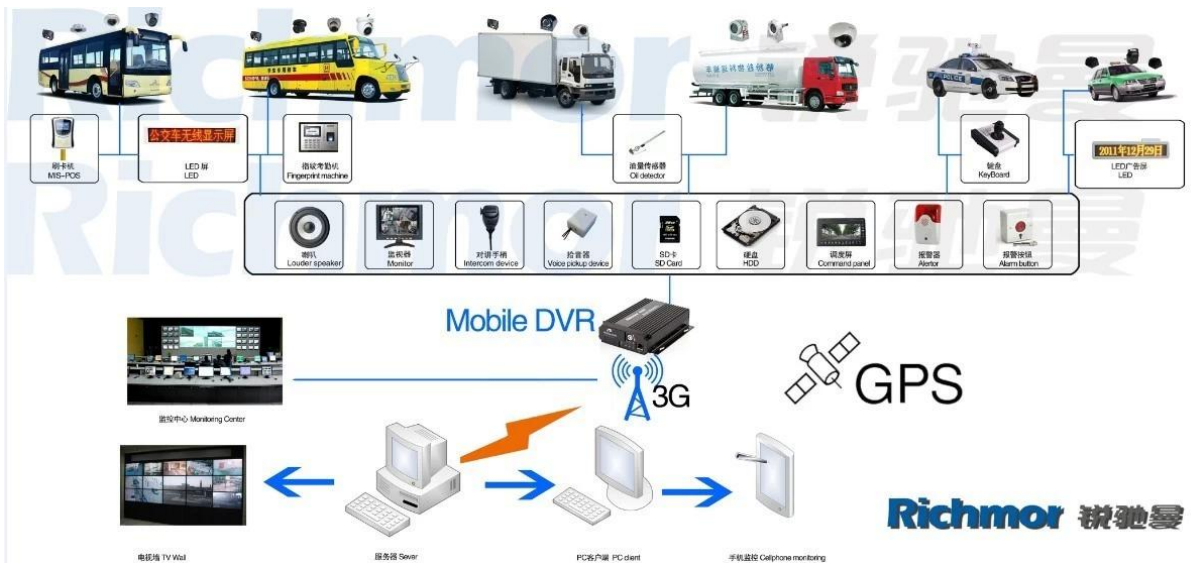

Il nostro progetto DVR mobile per veicoli