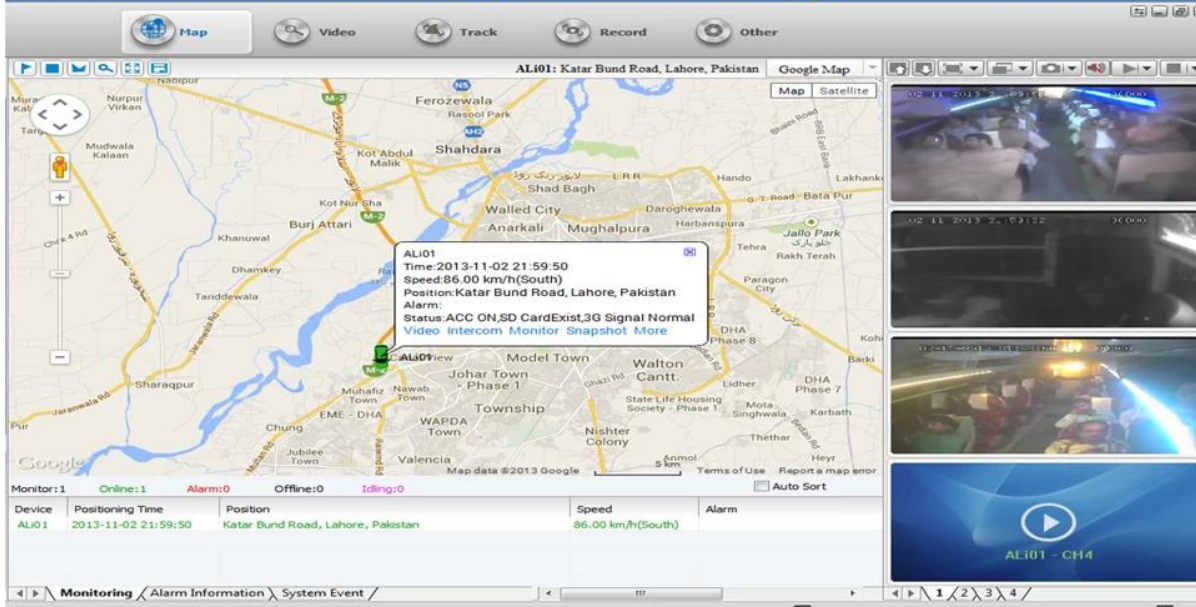

Vehicle with device for test in AC Coach Lahore to Sadiq Abad near motorway @ 86Km/h

Per Windows PC in tempo reale di sorveglianza

Per IOS & Android OS Sorveglianza del telefono mobile