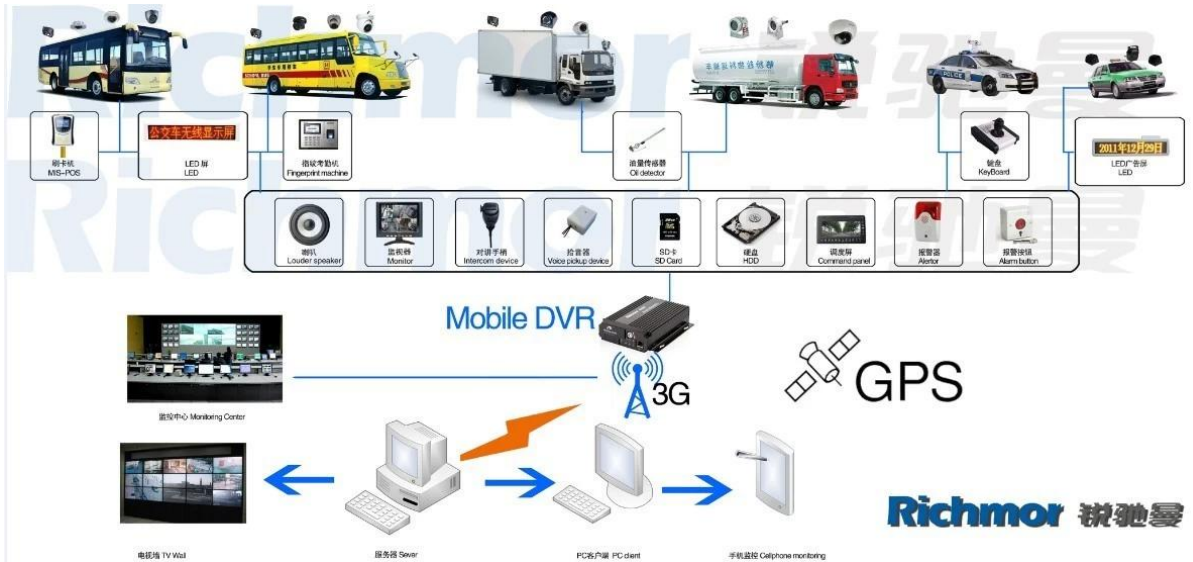

China Mobile DVR's Immagini:

China Mobile DVR'S Specifica:

Articoli	Parametri dello strumento	Indice di performance
Nome	Nome del prodotto	4 canali DVR mobile (HDD & amp; SD Storage)
Sistema	Sistema di esercizio	Linux
	Interfaccia di funzionamento	Interfacce grafiche, cinese / inglese facoltativo
	File System	Formato proprietario
	Privilegi di sistema	Utente Password
Video	Ingresso video	4ch SDI ingresso indipendente: 1,0 Vp-p, 75Ω.Both B & amp; W e telecamere a colori
	Uscita video	1 canale PAL / NTSC Uscita, 1,0 Vp-p, 75Ω, segnale video composito
	Video Display	1 O 4 Screen Display
	Standard video	PAL: 25frames / Sec, NTSC: 30 fotogrammi / Sec
	Risorse di sistema	PAL: 100 Frames; NTSC: 120 Frames
Audio	Ingresso audio	Quattro canali di ingresso indipendente & nbsp; 500Ω
	Uscita audio	1 canale (4 canali possono essere liberamente Convert)
	Uscita di Base & nbsp; Livello	1.0-2.2V
	Distorsione più rumore	≤-30dB
	Modalità di registrazione	Suono e Immagine di sincronizzazione
	Compressione Audio	ADPCM
Allarme	Allarme in	6 canali di ingresso indipendente. High Voltage trigger
	Alarm out	1 Canali di uscita indipendente
	Sposta Rileva	disponibile
Rete Interfaccia	Linea Wire Accesso	Può espandere una porta Ethernet RJ45
	Wifi	Può espandere un modulo Wifi interno
	3G	Può espandere un WCDMA o CDMA2000 modulo all'interno
Interfaccia GPS	GPS	Può espandere Modulo GPS esterno

Vehicle with device for test in AC Coach Lahore to Sadiq Abad near motorway @ 86Km/h

Per Windows PC in tempo reale di sorveglianza

Per IOS & Android OS Sorveglianza del telefono mobile

Il nostro progetto DVR mobile per veicoli