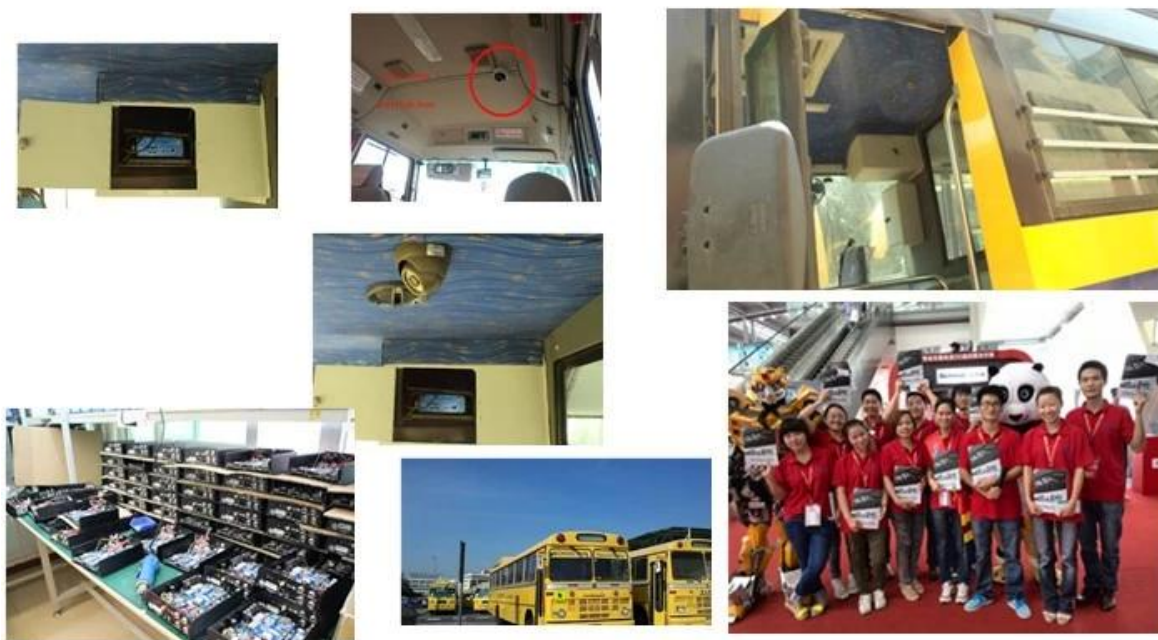

China Mobile DVR's Immagini:

China Mobile DVR'S Specifica:

Articoli	Parametri dello strumento	Indice di performance
Nome	Nome del prodotto	4 canali DVR mobile (HDD & amp; SD Storage)
Sistema	Sistema di esercizio	Linux
	Interfaccia di funzionamento	Interfacce grafiche, cinese / inglese facoltativo
	File System	Formato proprietario
	Privilegi di sistema	Utente Password
Video	Ingresso video	4ch SDI ingresso indipendente: 1,0 Vp-p, 75Ω.Both B & amp; W e telecamere a colori
	Uscita video	1 canale PAL / NTSC Uscita, 1,0 Vp-p, 75Ω, segnale video composito
	Video Display	1 O 4 Screen Display
	Standard video	PAL: 25frames / Sec, NTSC: 30 fotogrammi / Sec
	Risorse di sistema	PAL: 100 Frames; NTSC: 120 Frames
Audio	Ingresso audio	Quattro canali di ingresso indipendente & nbsp; 500Ω
	Uscita audio	1 canale (4 canali possono essere liberamente Convert)
	Uscita di Base & nbsp; Livello	1.0-2.2V
	Distorsione più rumore	≤-30dB
	Modalità di registrazione	Suono e Immagine di sincronizzazione
	Compressione Audio	ADPCM
Allarme	Allarme in	6 canali di ingresso indipendente. High Voltage trigger
	Alarm out	1 Canali di uscita indipendente
	Sposta Rileva	disponibile
Rete Interfaccia	Linea Wire Accesso	Può espandere una porta Ethernet RJ45
	Wifi	Può espandere un modulo Wifi interno
	3G	Può espandere un WCDMA o CDMA2000 modulo all'interno
Interfaccia GPS	GPS	Può espandere Modulo GPS esterno

Vehicle with device for test in AC Coach Lahore to Sadiq Abad near motorway @ 86Km/h

Per Windows PC in tempo reale di sorveglianza

Per IOS & Android OS Sorveglianza del telefono mobile

Il nostro progetto DVR mobile per veicoli