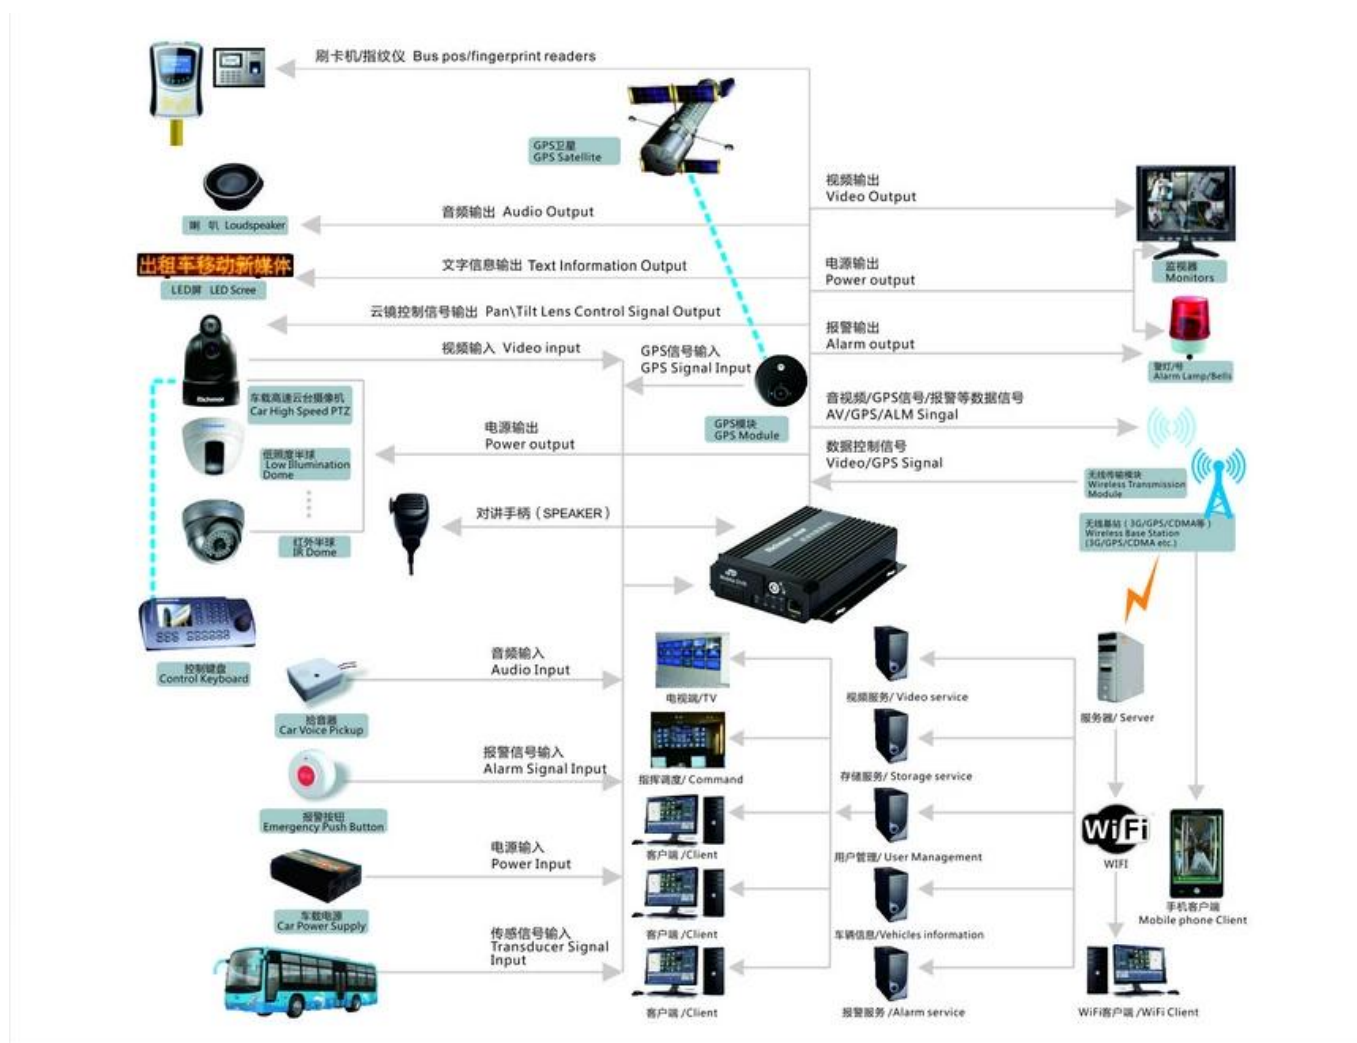

Altri tipi di DVR mobili correlati

Buon rapporto con i nostri clienti