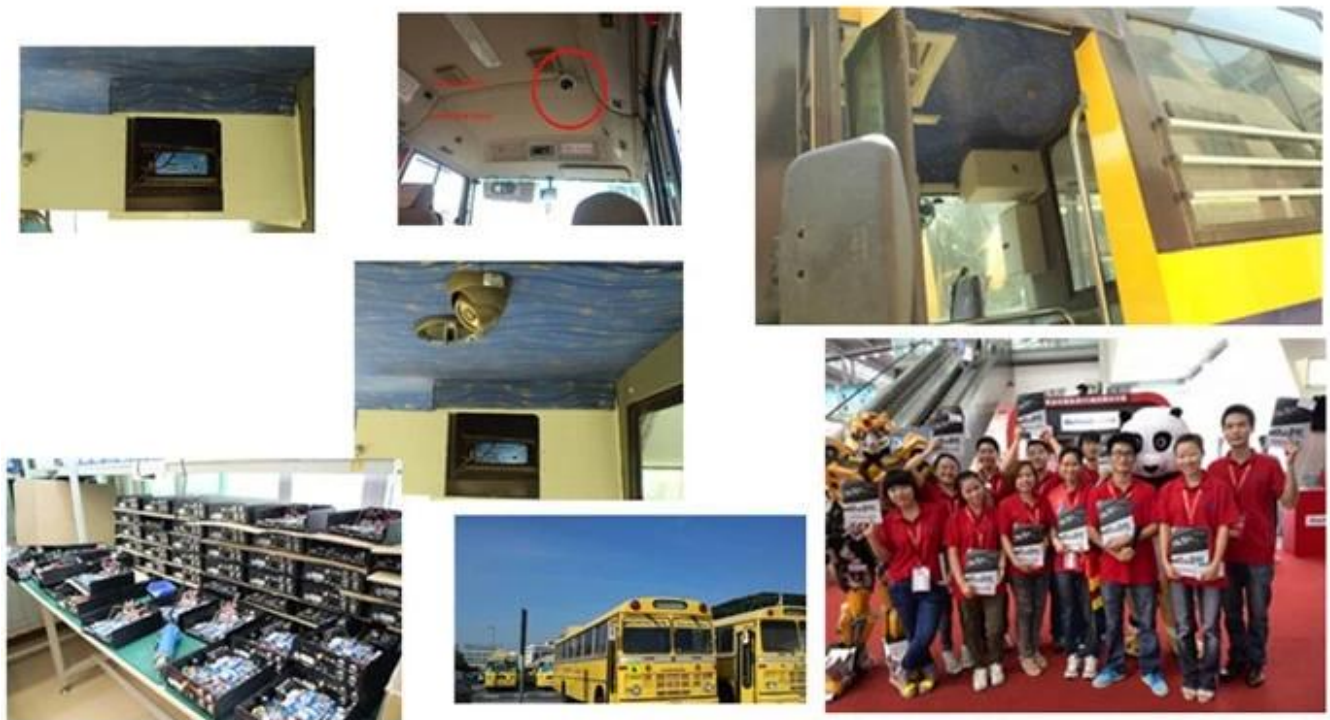

Software potente e Cases:

HDD DVR mobile'S Certificazione: