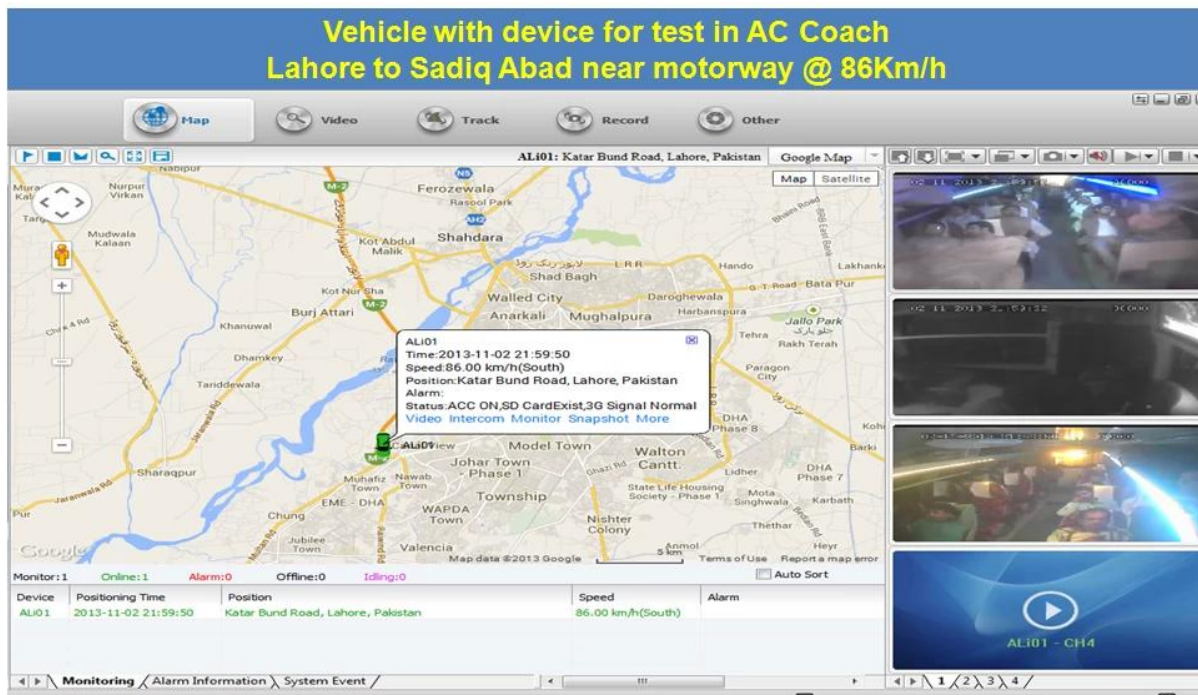

Altri	Consumo di energia	DC8-36V 5% ≤10W
	Temperatura di lavoro	-20 °C ~ + 85 °C ≤80%
	Orologio	Orologio incorporato, Calendario
Imballaggio	Taglia del prodotto	170 (L) * 141(W) *41(H) mm
	Peso netto del prodotto	0.7KG

La nostra applicazione software CMS:

Per Sorveglianza in tempo reale di Windows PC

Per IOS & Sorveglianza del telefono mobile di Android OS