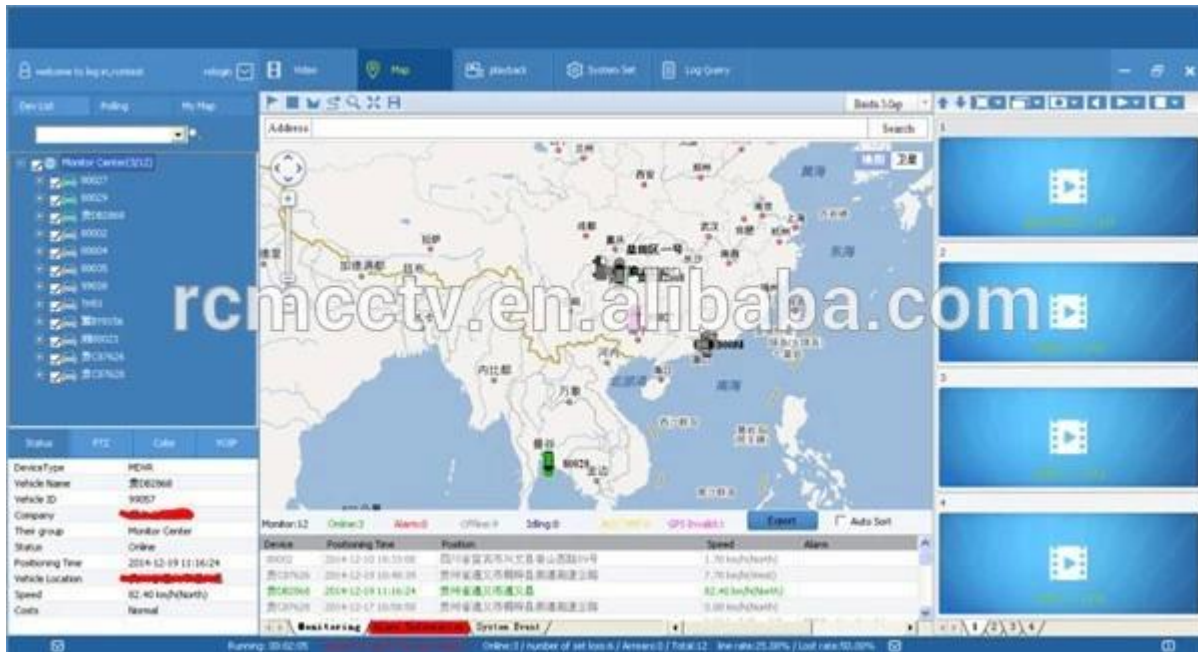

la tua interfaccia software Richmor caso reale

Applicazione

Ampiamente usato in autovetture, autobus, taxi, scuolabus,

camion, veicoli pericolosi, auto personali e navi ecc.

Acquisto

Travelling Bus

Public Bus