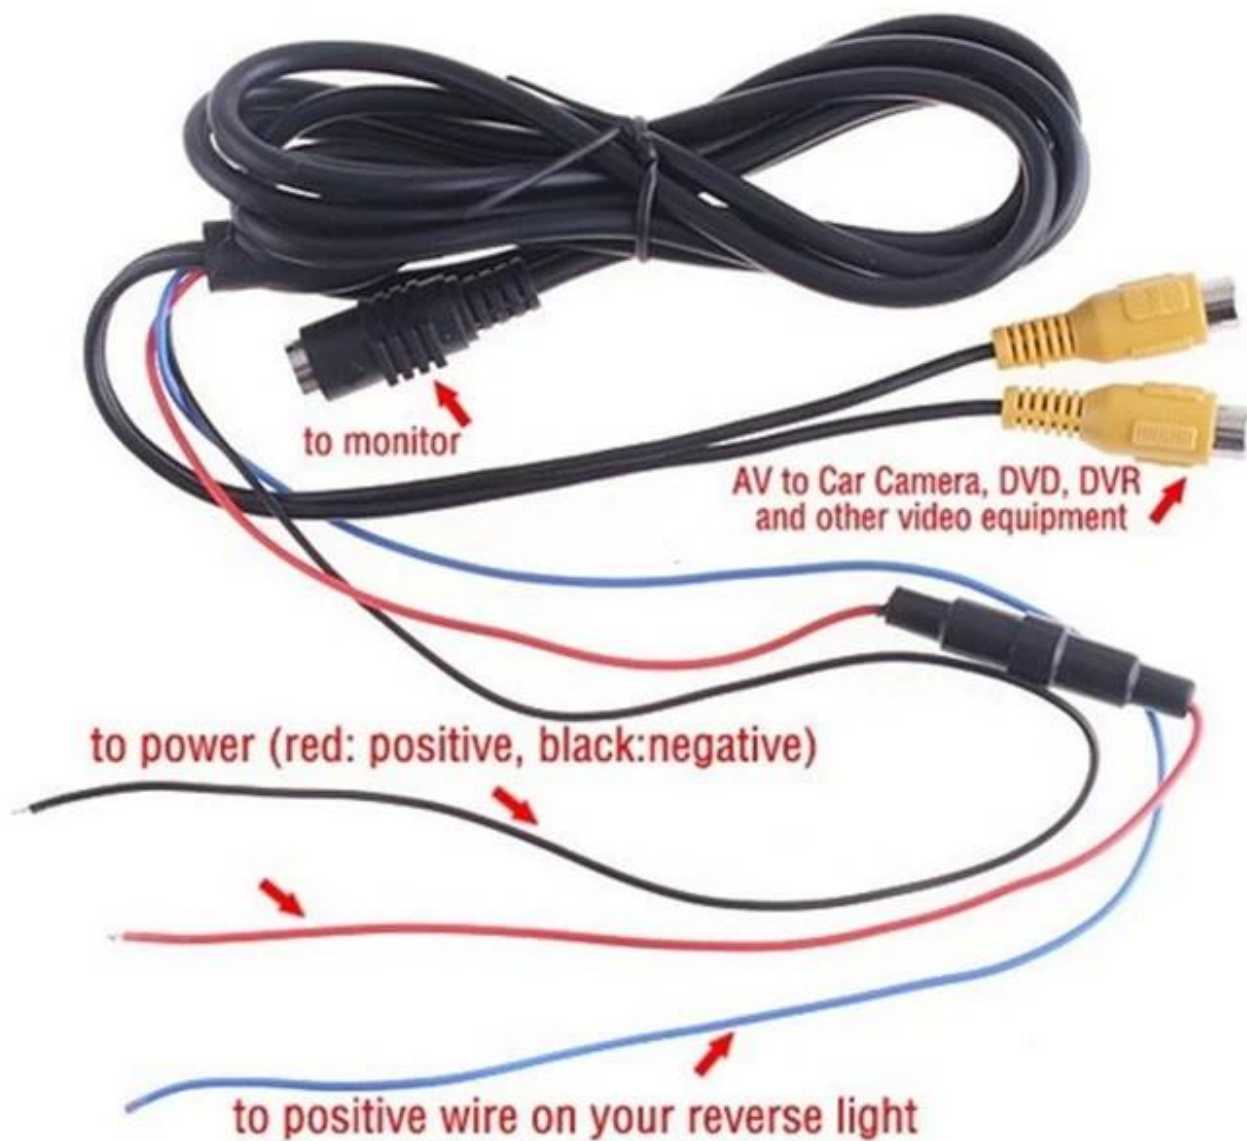

### **LCD Car Monitor's** Carattere:

1 Display: 7 pollici pannello LCD TFT, 16: 9

2 Risoluzione: 234 x 480Pixel

3 Alimentazione: DC 12V, il consumo di energia:  $\leq 7W$

Monitor LCD 4 multiuso per VCD / DVD / TV / GPS

5. schermata blu compare con la scomparsa del segnale video

6. filo di collegamento può passare attraverso il tubo nella sede di automobile

7 Utilizzando un cavo di alta qualità e ad alta luminosità della retroilluminazione per migliorare la chiarezza e durare a lungo

8 Colori disponibili: Nero

### **LCD Car Monitor's** Immagini:

Telecomando di funzione completa, schermo blu quando nessun segnale  
Con stand alone staffa, poggiatesta montaggio telaio

**7inch LCD Car Monitor** 's Certificazione: