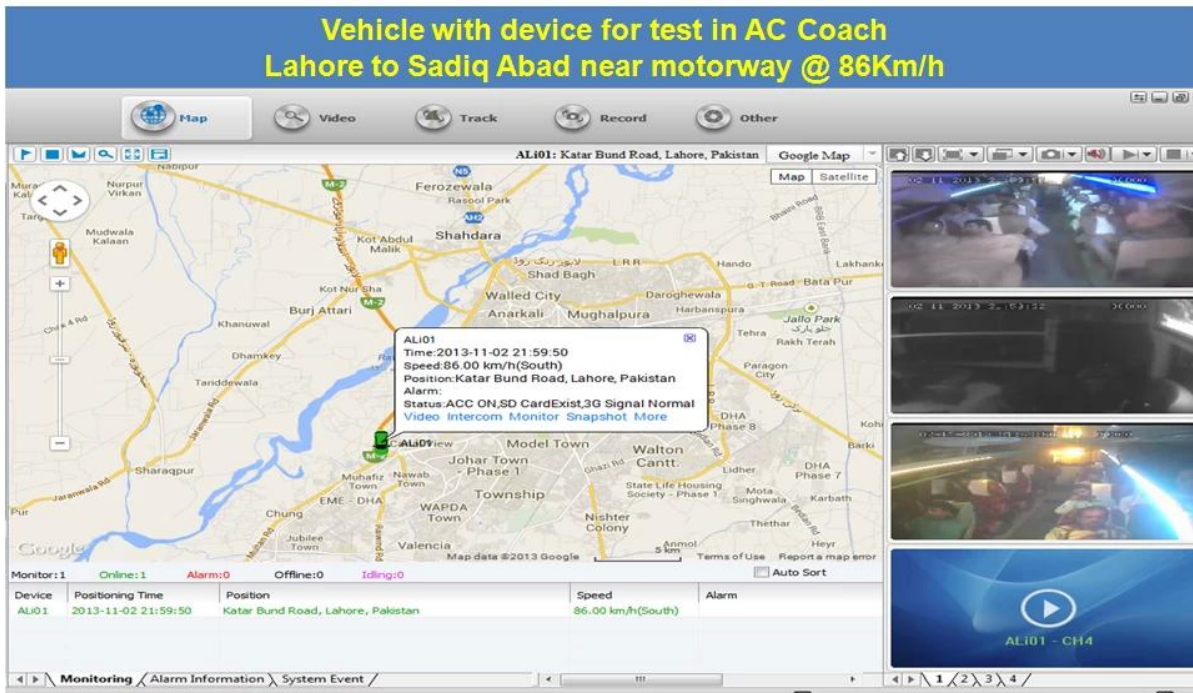

Per PC Windows in tempo reale di sorveglianza