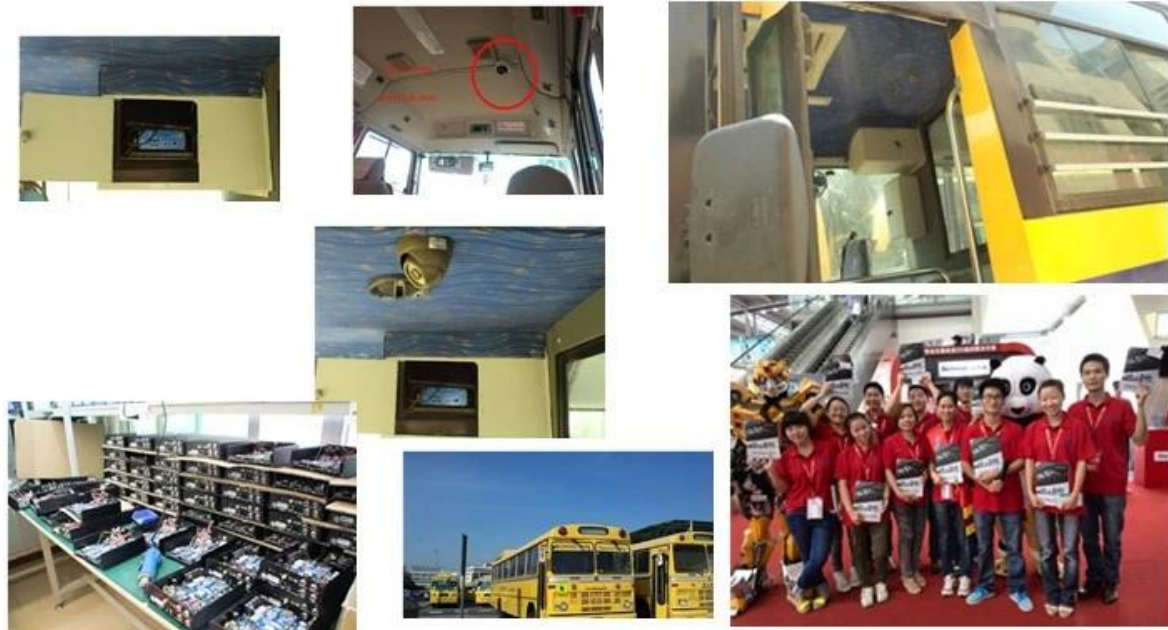

Certificazione: