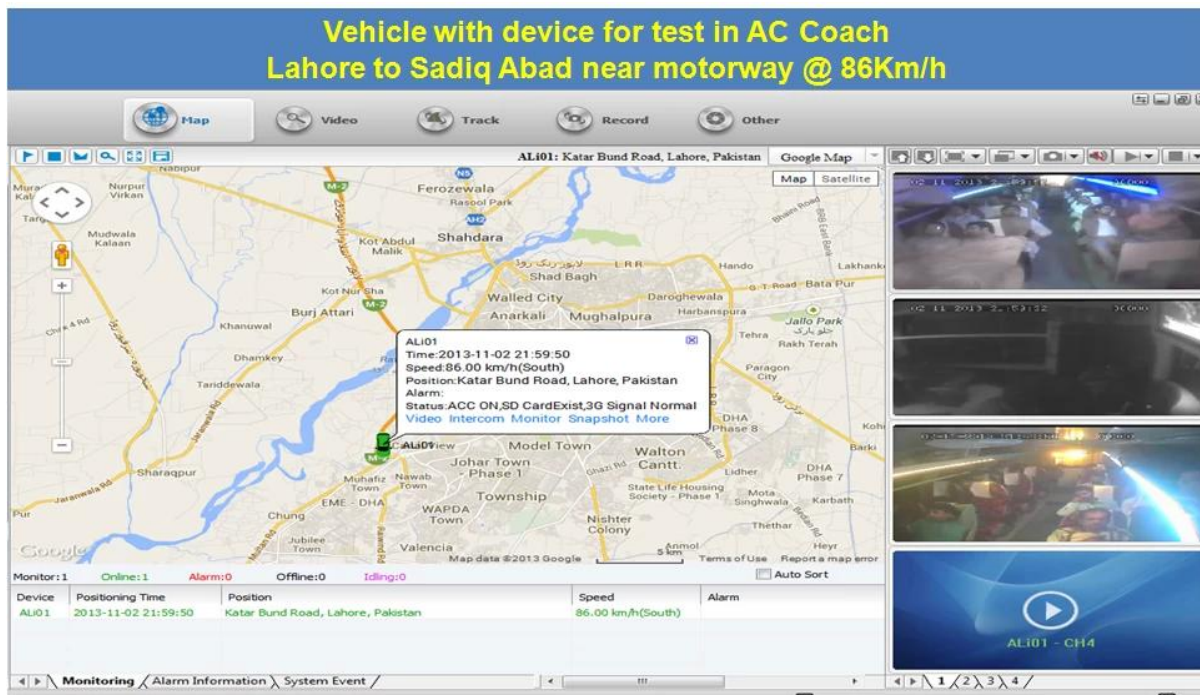

Altri	Consumo di energia	DC8-36V 5% ≤10W
	Temperatura di lavoro	-20 °C ~ + 85 °C ≤80%
	Orologio	Orologio incorporato, calendario
Confezione	Taglia del prodotto	170 (L) * 141(W) *41(H) mm
	Peso netto del prodotto	0.7KG

La nostra applicazione software CMS:

Per Sorveglianza in tempo reale su PC Windows

Per IOS e & Sistema operativo Android Sorveglianza cellulare