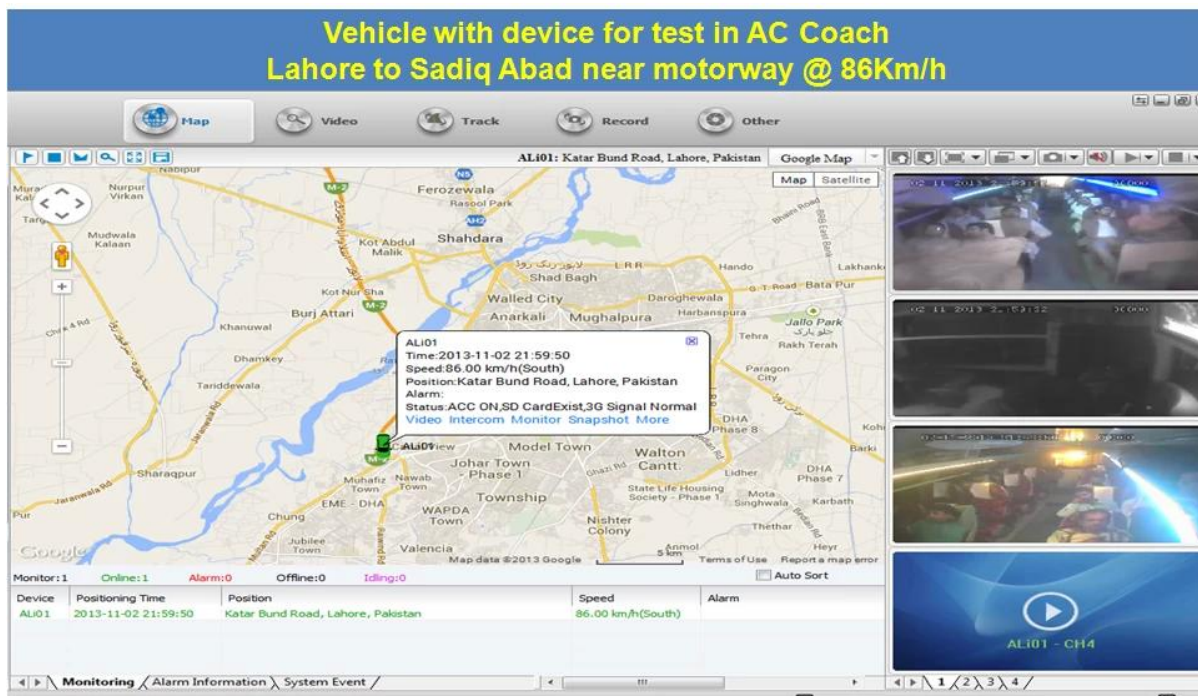

Altri	Consumo energetico	DC8-36V 5% ≤ 10W
	Temperatura di funzionamento	-20 °C ~ + 85 °C ≤ 80%
	Orologio	Orologio incorporato, calendario
Imballaggio	Formato del prodotto	170 (L) * 141(W) *41(H) millimetro
	Peso netto del prodotto	0,7Kg

La nostra applicazione software CMS:

Per Windows PC in tempo reale di sorveglianza

Per IOS e Android OS telefono cellulare di sorveglianza