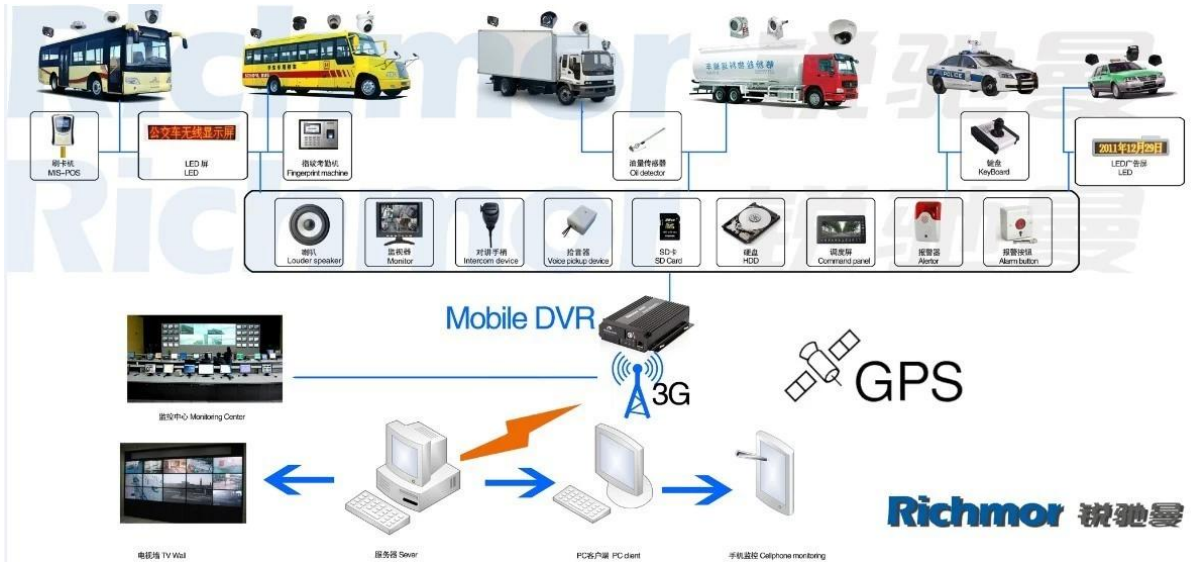

H.264 carta doppia di deviazione standard 3G DVR mobile con Wifi GPS G-Sensor per auto DVR cellulare

Modello: RCM-MDR301WDG

Caratteristica principale:

- 1 4 carta di canale SD DVR Mobile
2. Supporto 3G, GPS, WIFI, G-sensore, la funzione UPS
3. Supporto Controllo remoto PTZ
- 4 Supporto sorveglianza in tempo reale
5. Supporta SD sovrascritto da giorni
6. Supporta il backup e l'aggiornamento con scheda SD
- 7 auto recovery dopo potere ricollegato
- 8 Stabile struttura in lega di alluminio con ammortizzatore

Audio	Ingresso audio	Quattro canali di ingresso indipendente 500Ω
	Uscita audio	1 canale (4 canali possono essere liberamente Convert)
	Uscita di Base Livello	1.0-2.2V
	Distorsione più rumore	≤-30dB
	Modalità di registrazione	Suono e Immagine di sincronizzazione
	Compressione Audio	ADPCM
Allarme	Allarme in	4 canali di ingresso indipendente. High Voltage trigger
	Alarm out	2 canali di uscita indipendente
	Sposta Rileva	disponibile
Rete Interfaccia	Linea Wire Accesso	Può espandere una porta Ethernet RJ45
	Wifi	Può espandere un modulo Wifi interno
	3G	Può espandere un WCDMA o CDMA2000 modulo all'interno
Interfaccia GPS	GPS	Può espandere Modulo GPS interno
Estendere Interface	Citofono	Può espandere Modulo interfonico interno
	G-Sensor	Può espandere G-Sensor Module interno
Altrui	Consumo di energia	DC8-36V 5% ≤ 10W
	Temperatura di funzionamento	-20 °C ~ + 85 °C ≤80%
	Orologio	Built-In Orologio, Calendario
Imballaggio	Formato del prodotto	138 (L) * 112 (W) * 36 (H) mm
	Peso netto del prodotto	360g

Il nostro software CMS:

Per PC Windows in tempo reale di sorveglianza

Per IOS & Android OS Sorveglianza del telefono mobile

Il nostro progetto DVR mobile per veicoli

Certificazione:

Prodotti correlati:

SD Mobile DVR with 3G GPS