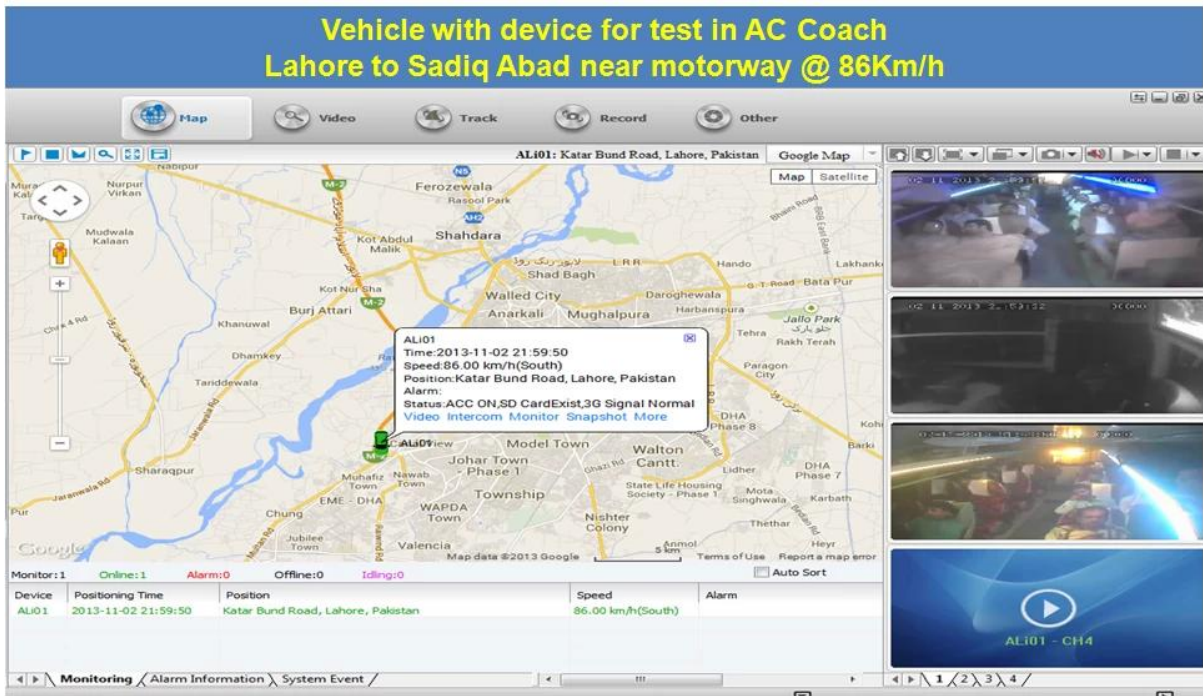

Per PC Windows in tempo reale di sorveglianza