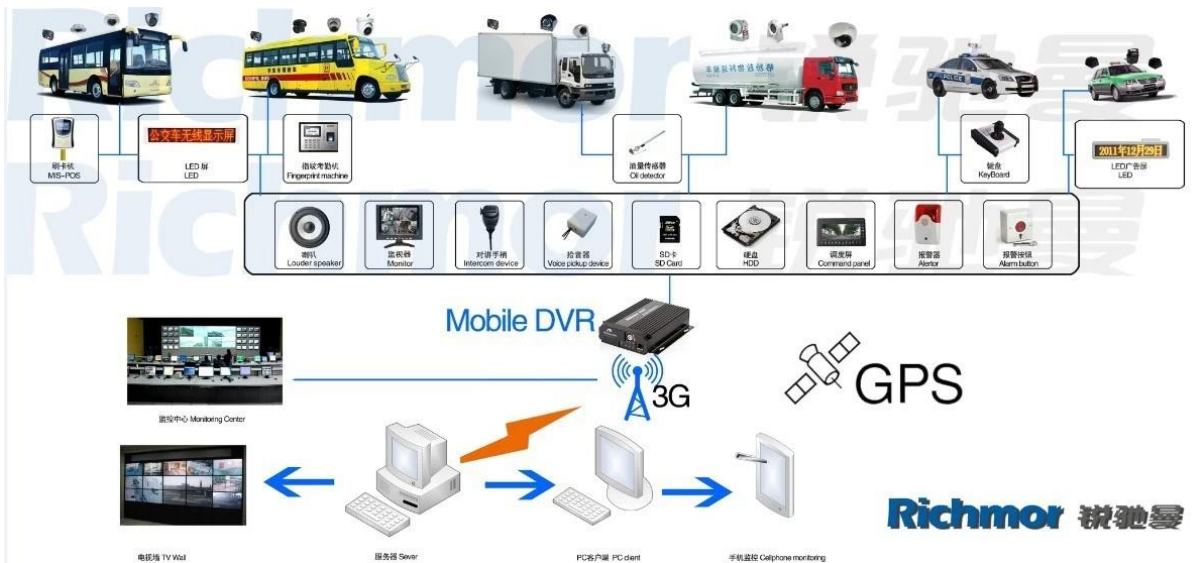

## Specifica:

Articoli	Parametri dello strumento	Indice di performance
<b>Nome</b>	Nome del prodotto	4 canali DVR mobile (HDD & SD Storage)
<b>Sistema</b>	Sistema di esercizio	Linux
	Interfaccia di funzionamento	Interfacce grafiche, cinese / inglese facoltativo
	File System	Formato proprietario
	Privilegi di sistema	Utente Password
<b>Video</b>	Ingresso video	4ch SDI Ingresso indipendente: 1,0 Vp-p, 75Ω.Both B & W e Colore Telecamere
	Video Produzione	1 canale PAL / NTSC Uscita, 1,0 Vp-p, 75Ω, segnale video composito
	Video Display	1 O 4 Screen Display
	Standard video	PAL: 25frames / Sec, NTSC: 30 fotogrammi / Sec
	Risorse di sistema	PAL: 100 Frames; NTSC: 120 Frames
<b>Audio</b>	Ingresso audio	Due canali di ingresso indipendente & 500Ω
	Uscita audio	1 canale (4 canali possono essere liberamente Convert)
	Uscita di Base & Livello	1.0-2.2V
	Distorsione più rumore	≤-30dB
	Modalità di registrazione	Suono e Immagine di sincronizzazione
	Compressione Audio	ADPCM
<b>Allarme</b>	Allarme in	4 canali di ingresso indipendente. High Voltage trigger
	Alarm out	2 canali di uscita indipendente
	Sposta Rileva	disponibile
<b>Rete Interfaccia</b>	3G	Può espandere un WCDMA o CDMA2000 modulo all'interno
<b>Interfaccia GPS</b>	GPS	Può espandere Modulo GPS interno

## Il nostro software CMS:

**Vehicle with device for test in AC Coach  
Lahore to Sadiq Abad near motorway @ 86Km/h**

**Per PC Windows in tempo reale di sorveglianza**

**Per IOS & Android OS Sorveglianza del telefono mobile**

## Il nostro progetto DVR mobile per veicoli

**Certificazione:**

**Tempi di consegna:** Entro 5 giorni lavorativi dopo confermare il pagamento.

**Garanzia:** 12 mesi

**Senso di trasporto:** DHL, UPS, Fedex, SME, TNT ecc