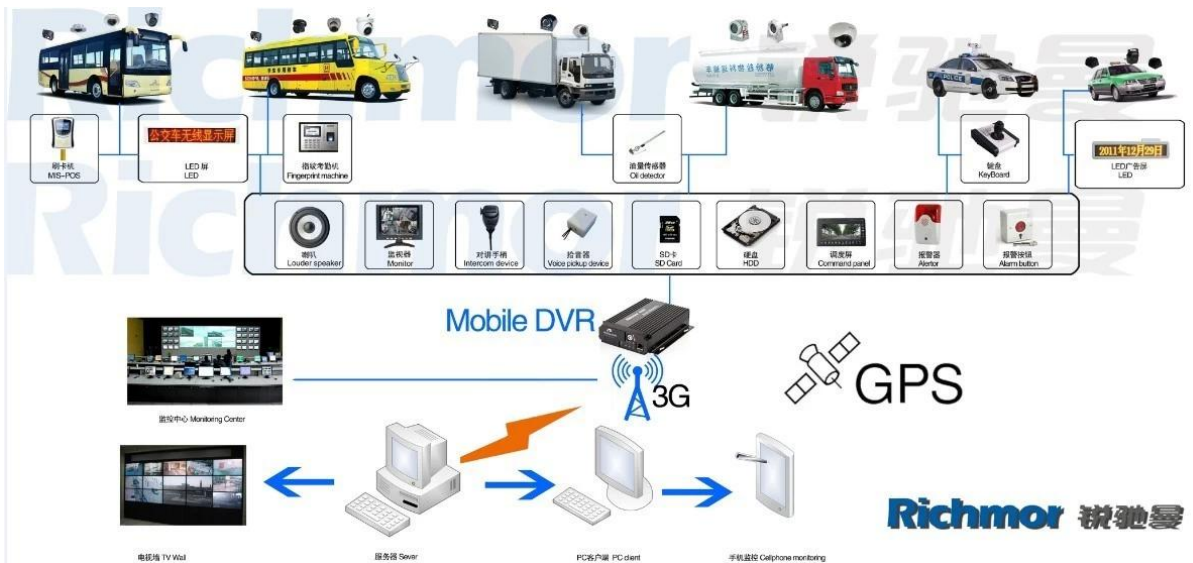

Immagini:

Specifica:

Elementi	Parametri del dispositivo	Indice di prestazione
Nome	nome del prodotto	DVR mobile a 4 canali (archiviazione HDD e SD)
Sistema	Sistema operativo	Linux
	Interfaccia operativa	Interfacce grafiche, cinese / inglese opzionale
	File System	Formato proprietario
	Privilegi di sistema	Password utente
video	Ingresso video	Ingresso indipendente SDI 4ch: 1.0Vp-p, 75Ω. Sia B che W e Colore Macchine fotografiche
	video Produzione	Uscita PAL / NTSC a 1 canale, 1.0 Vp-p, 75Ω, segnale video composito
	Display video	1 o 4 schermo
	Standard video	PAL: 25frames / Sec; NTSC: 30frames / Sec
	Risorse di sistema	PAL: 100 frame; NTSC: 120 frame
Audio	Ingresso audio	Ingresso indipendente a due canali 500Ω
	Uscita audio	1 canale (4 canali possono essere convertiti liberamente)
	Livello di uscita di base	1.0-2.2V
	Distorsione Plus Rumore	≤-30dB
	Modalità di registrazione	Sincronizzazione di suoni e immagini
	Compressione audio	ADPCM
Allarme	Allarme	4 canali di ingresso indipendente. Trigger ad alta tensione
	Uscita allarme	2 canali Uscita indipendente
	Move Detect	a disposizione
Rete Interfaccia	3G	Può espandere un modulo WCDMA o CDMA2000 all'interno
Interfaccia GPS	GPS	Può espandere il modulo GPS all'interno
Estendi l'interfaccia	Citofono	Può espandere il modulo interfonico all'interno

La nostra applicazione software CMS:

Per Sorveglianza in tempo reale su PC Windows

Per IOS e & Sistema operativo Android Sorveglianza cellulare

Il nostro progetto Mobile DVR per veicoli

Certificazione:

Tempo di consegna: Entro 5 giorni lavorativi dopo conferma il pagamento.