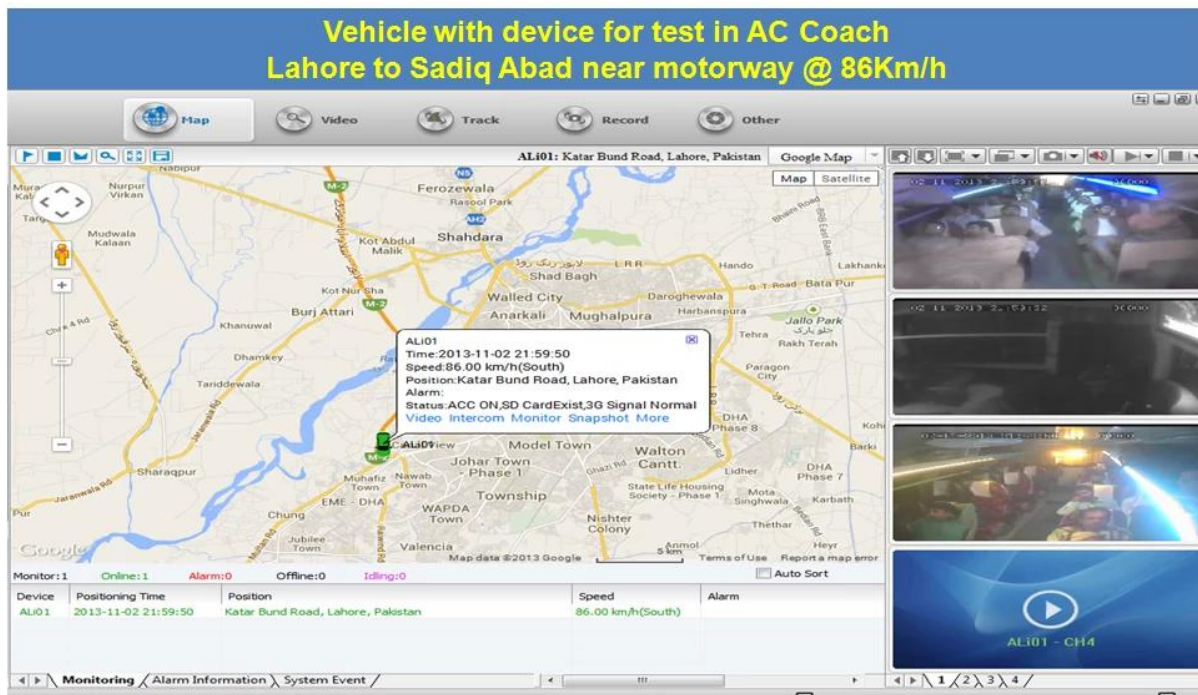

Altri	Consumo di energia	DC8-36V 5% ≤10W
	Temperatura di lavoro	-20 °C ~ + 85 °C ≤80%
	Orologio	Orologio incorporato, calendario
Confezione	Taglia del prodotto	220 (L) * 193 (W) * 53 (H) mm (con supporto)
	Peso netto del prodotto	1,2 kg (senza disco fisso)

La nostra applicazione software CMS:

Per Sorveglianza in tempo reale su PC Windows

Per IOS e & Sistema operativo Android Sorveglianza cellulare