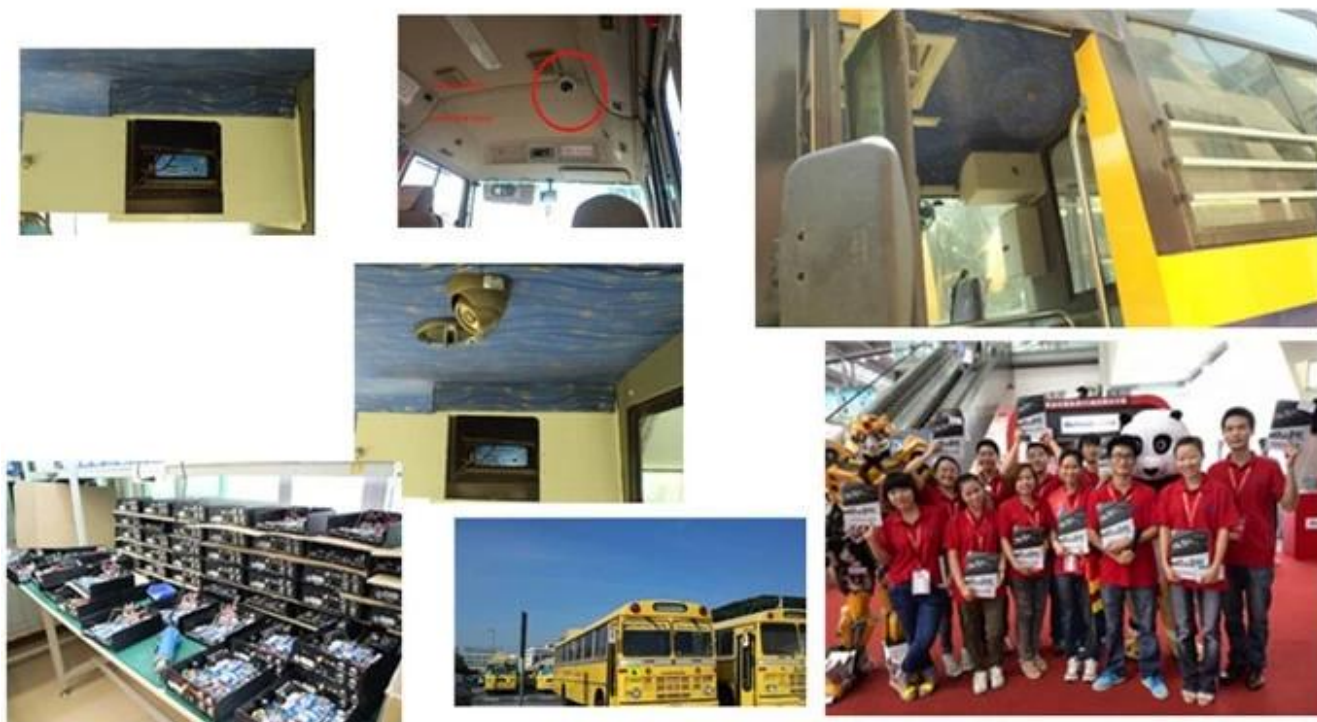

AV Output Cable

Power Cable

IO Cables

3G Antenna

GPS Antenna

Remote Control

CD (Manual & Software inside)

Software potente e Cases: