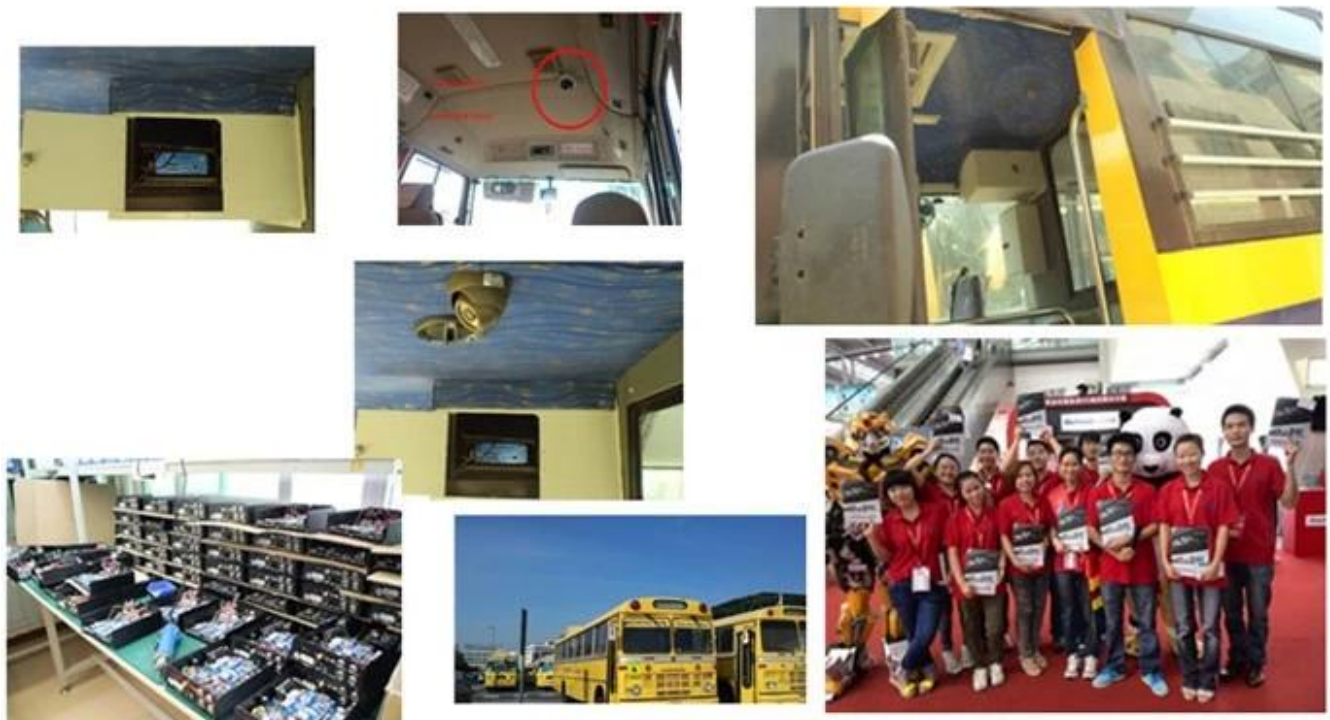

Software potente e casi:

Veicolo DVR Sistema'S Certificazione: