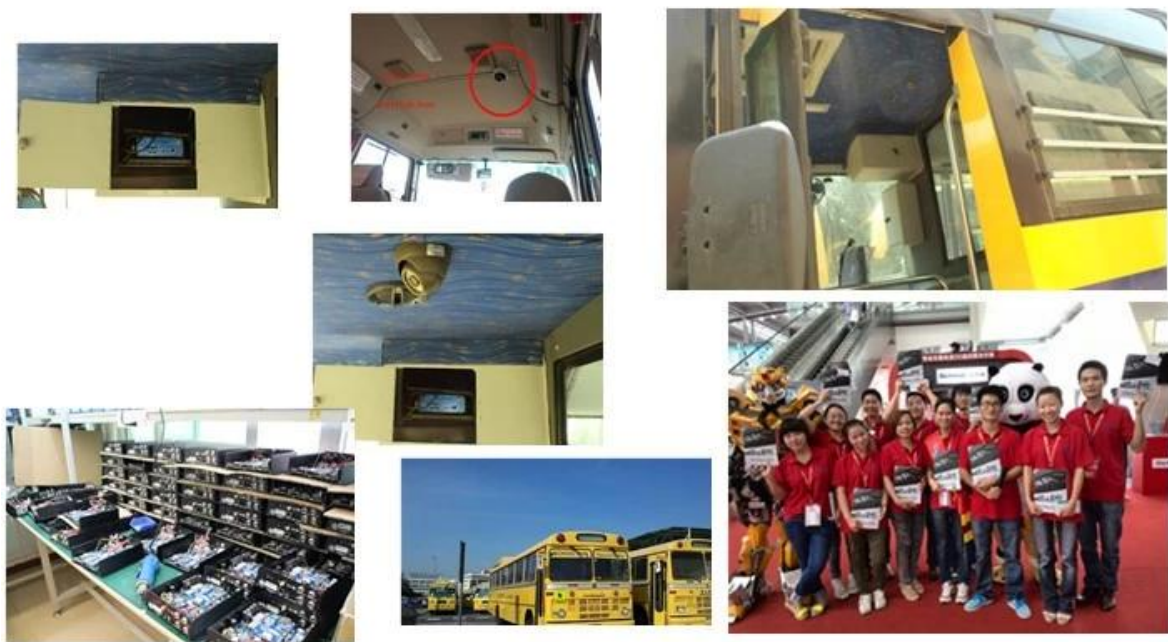

Certificazione: