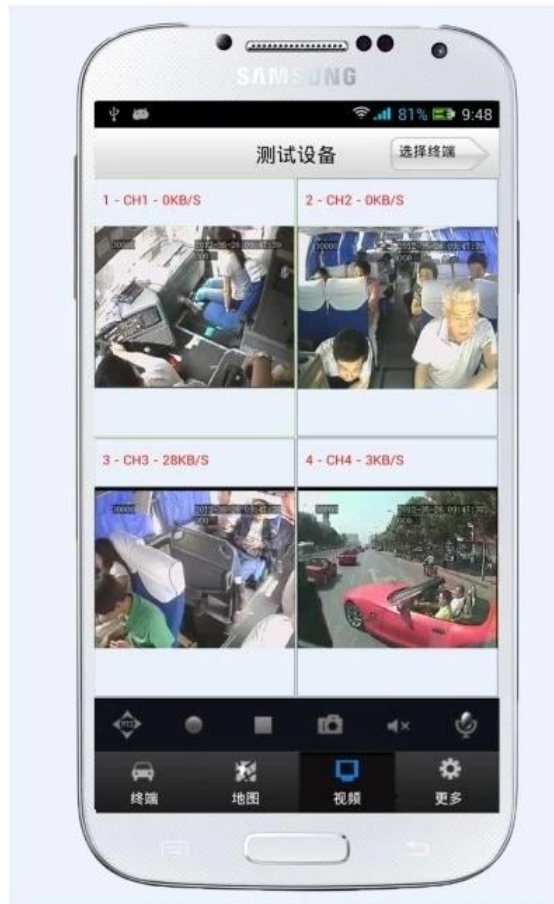

pacchetto

1 Pezzi per scatola con tutti gli accessori standard relativi, Richmor Marca / Normal / il tuo logo

Condizioni di cooperazione