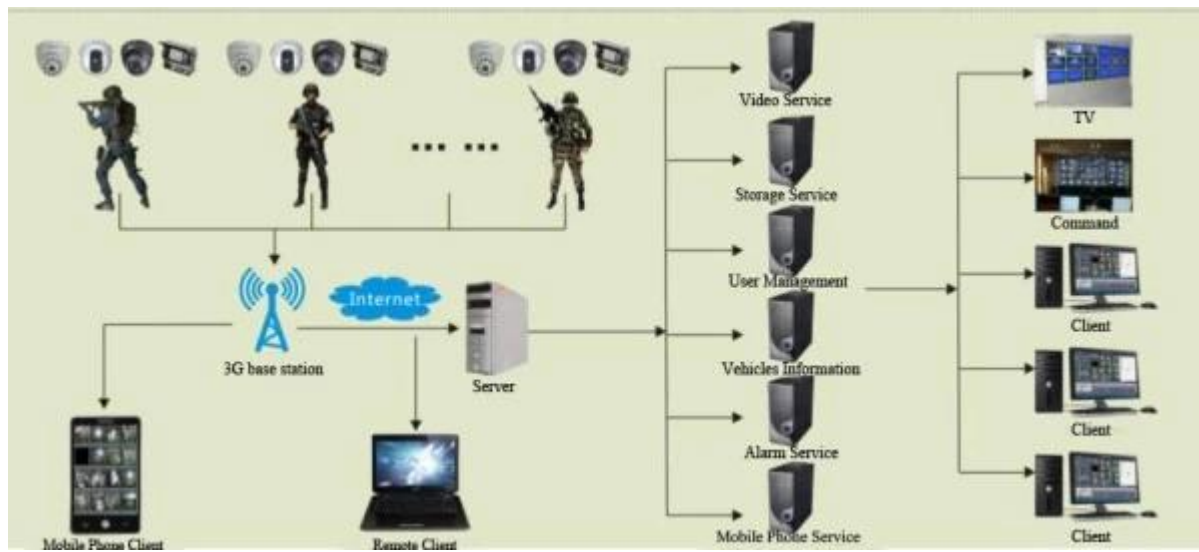

Corpo Worn 3G Camera DVR Police GPS WIFI Portable DVR SP5800

DVR Police Panoramica

Il Video Recorder Portatile ("**Portable MDVR**"In breve) è dedicato per i prodotti di monitoraggio mobili palmari o indossa. Applicare la piattaforma embedded con le funzioni del modulo di comunicazione wireless 3G, modulo Wi-Fi e modulo GPS. Built-in batteria, supplemento con drive-by-wire, piccola macchina fotografica, auricolare. Utilizza la codifica H.264, supporto telecomando e funzioni di registrazione Micro SD Card locali, sostenere giocatore normale (VLC, **STORM**) Giocare direttamente il flusso.

Front and side board definition

Back cover definition

Figure 4

1. Adorn clasp
2. Battery Cover Buckle
3. Battery Cover switch

Applicazione

应用案例/applications

Certificazione FCC CE ROHS

Grazie per i vostri supporti!