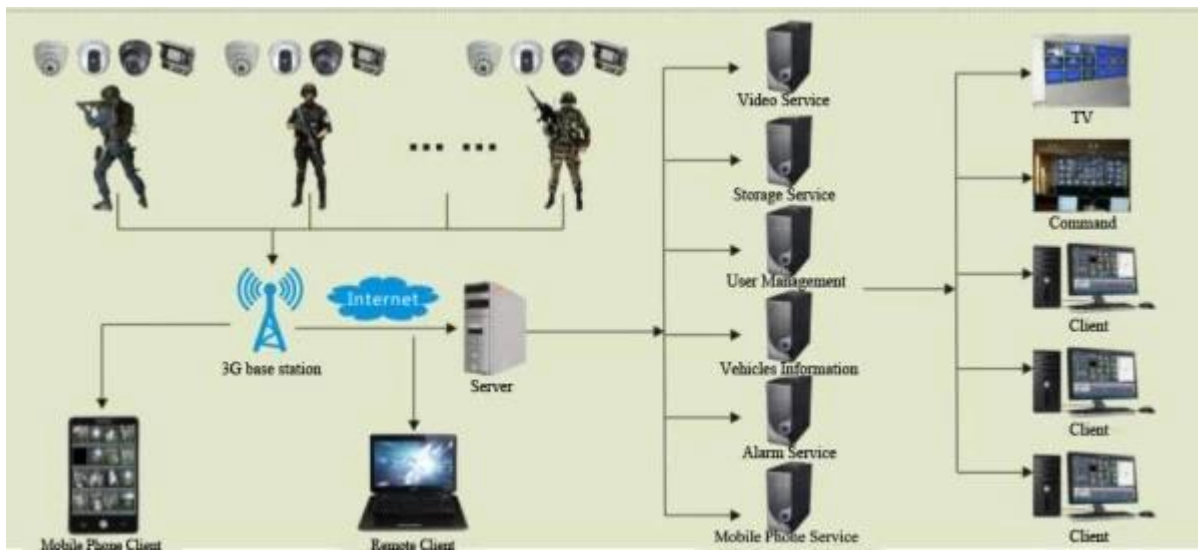

Corpo Worn 3G Camera DVR Police GPS WIFI Portable DVR SP5800

DVR Police Panoramica

Il Video Recorder Portatile ("**Portable MDVR**"In breve) è dedicato per i prodotti di monitoraggio mobili palmari o indossa. Applicare la piattaforma embedded con le funzioni del modulo di comunicazione wireless 3G, modulo Wi-Fi e modulo GPS. Built-in batteria, supplemento con drive-by-wire, piccola macchina fotografica, auricolare. Utilizza la codifica H.264, supporto telecomando e funzioni di registrazione Micro SD Card locali, sostenere giocatore normale (VLC, **STORM**) Giocare direttamente il flusso.

Front and side board definition

Back cover definition

Figure 4

1. Adorn clasp
2. Battery Cover Buckle
3. Battery Cover switch

Applicazione

应用案例/applications

Certificazione FCC CE ROHS

Grazie per i vostri supporti!