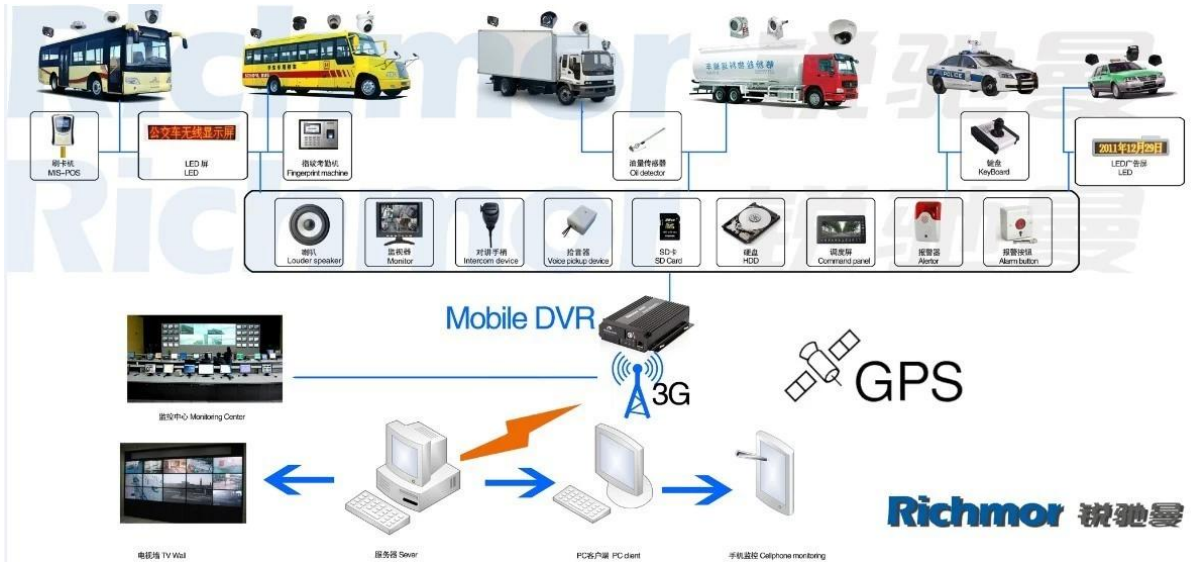

## Il nostro software CMS:

Per PC Windows in tempo reale di sorveglianza

Per IOS & Android OS Sorveglianza del telefono mobile

Il nostro progetto DVR mobile per veicoli

**Certificazione:**

**Prodotti correlati:**