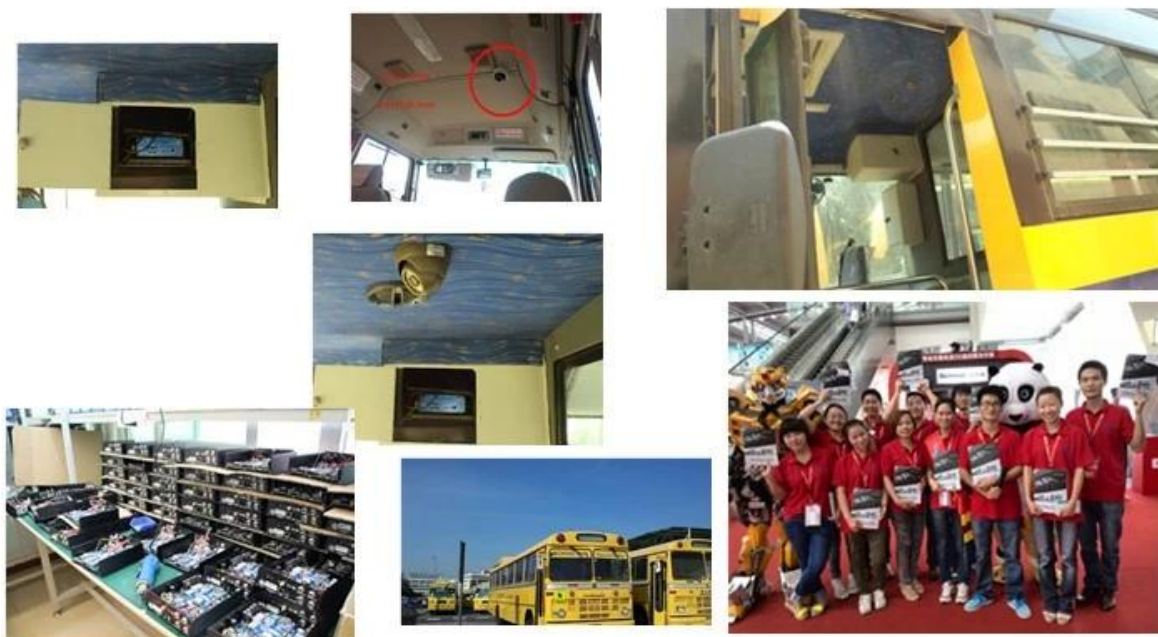

Certificazione: