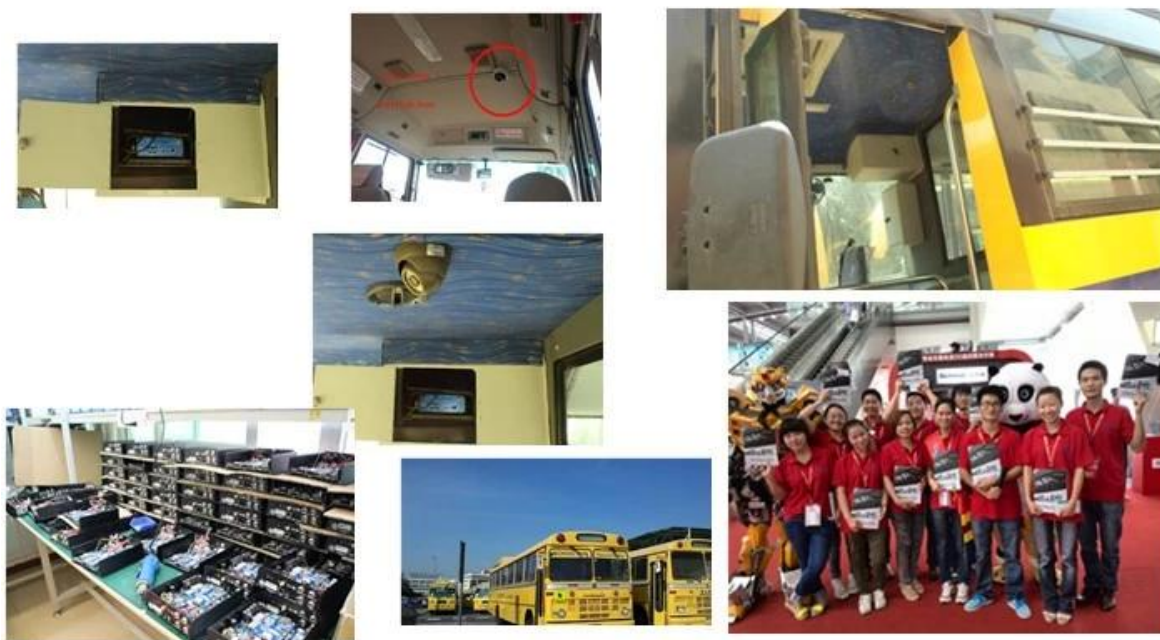

Certificazione: