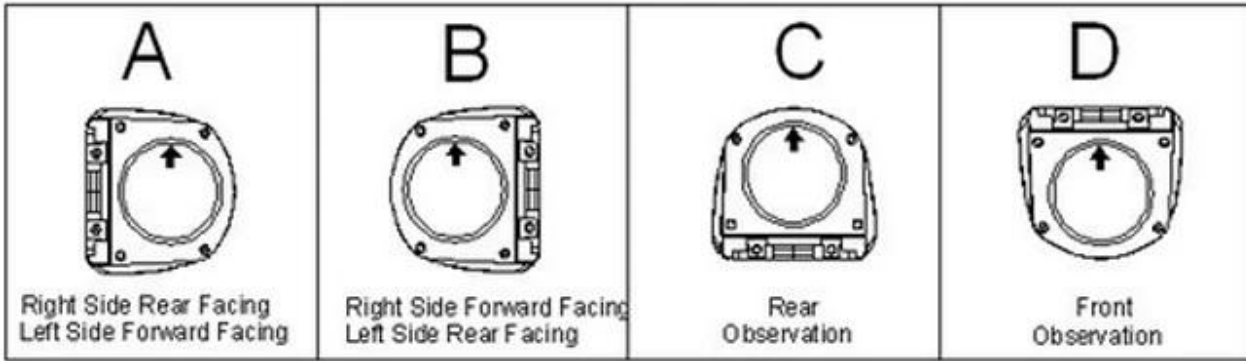

Car Vista laterale della macchina fotografica'S Carattere:

- 1.Metal-casi & nbsp; mobile & nbsp; lato & nbsp; vista & nbsp; con & nbsp; & nbsp; fissato lente.
- 2.Available & nbsp; in & nbsp; silver & nbsp; finitura.
- 3.Low & nbsp; potere & nbsp; consumo
- 4.Easy installation on ceiling or wall, surface or flush mount.
- 5.IP67 & nbsp; impermeabile

Car Vista laterale della macchina fotografica'S Parametro:

| Voce | Parametro |
|--------------------------|--|
| Sensor | CCD 1/3 Sony di colore |
| Sistema TV | PAL / NTSC |
| Risoluzione | 420TVL / 480TVL / 600TL per facoltativo |
| Sensibilità | 0 & nbsp; Lux & nbsp; presso & nbsp; F1.2 & nbsp; (Infrared & nbsp; LED & nbsp; On) |
| Scanning & nbsp; sistema | 625TVL, 2: 1 & nbsp; interlacciato |

Camera Module Orientation Matches Letter Orientation Illustrated:

Car Vista laterale della macchina fotografica'S Certificazione:

Richmor hanno **Car Vista laterale della macchina fotografica e 7 pollici LCD Car Monitor** per il veicolo di realizzare in tempo reale da remoto di monitoraggio.