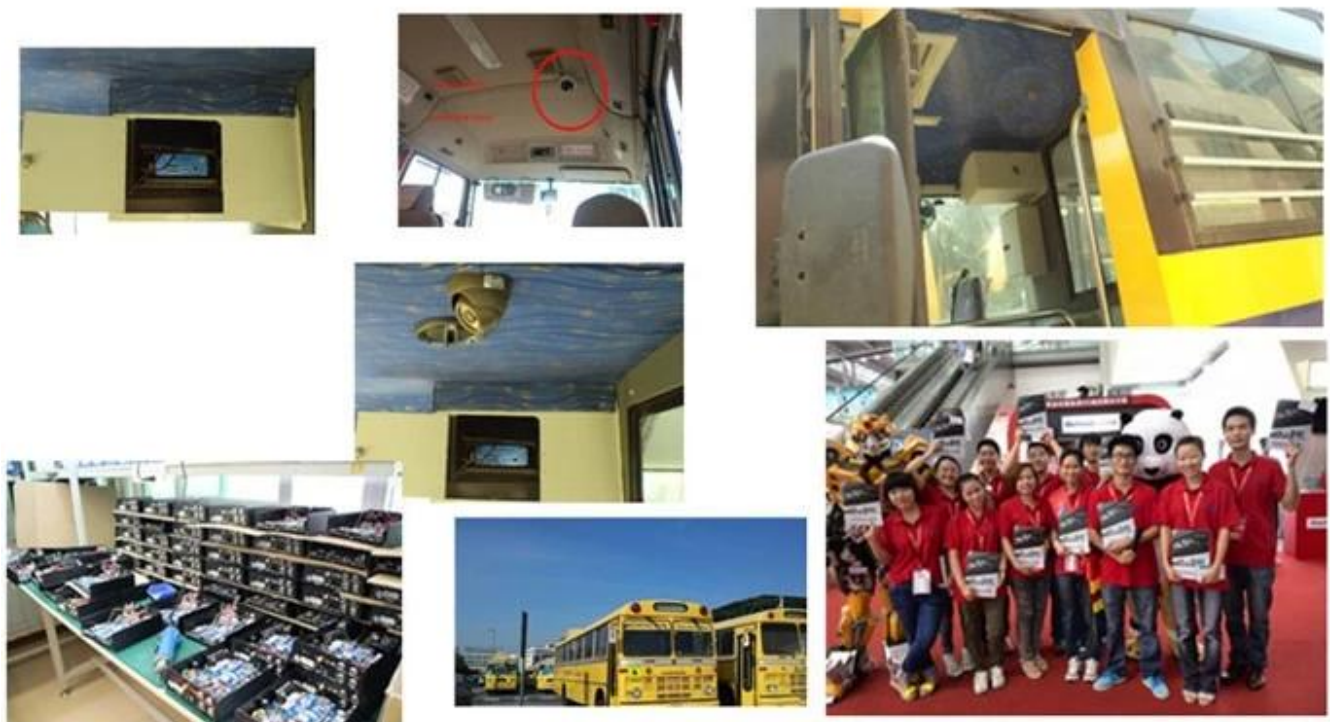

Logiciel puissant et Cas de succès:

DVR 4 Channel Mobile'S de certification: