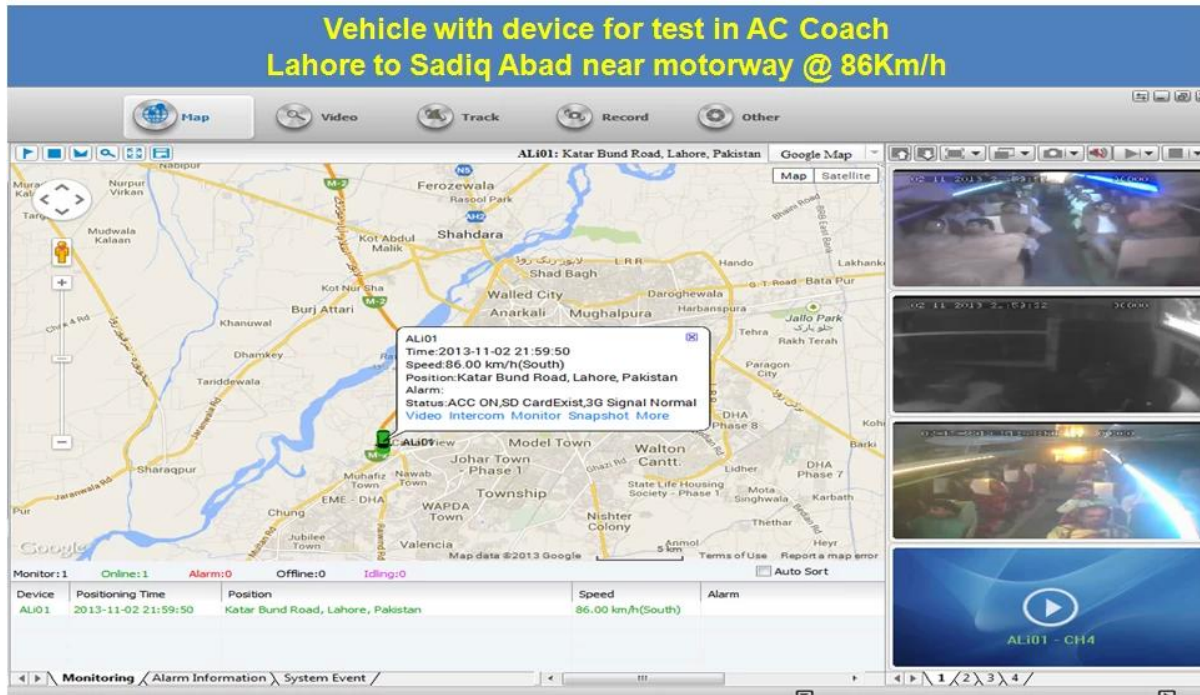

Conditionnement	Taille du produit	170 (L) * 141(W) *41(H) mm
	Poids net de produit	0,7Kg

Notre logiciel CMS: