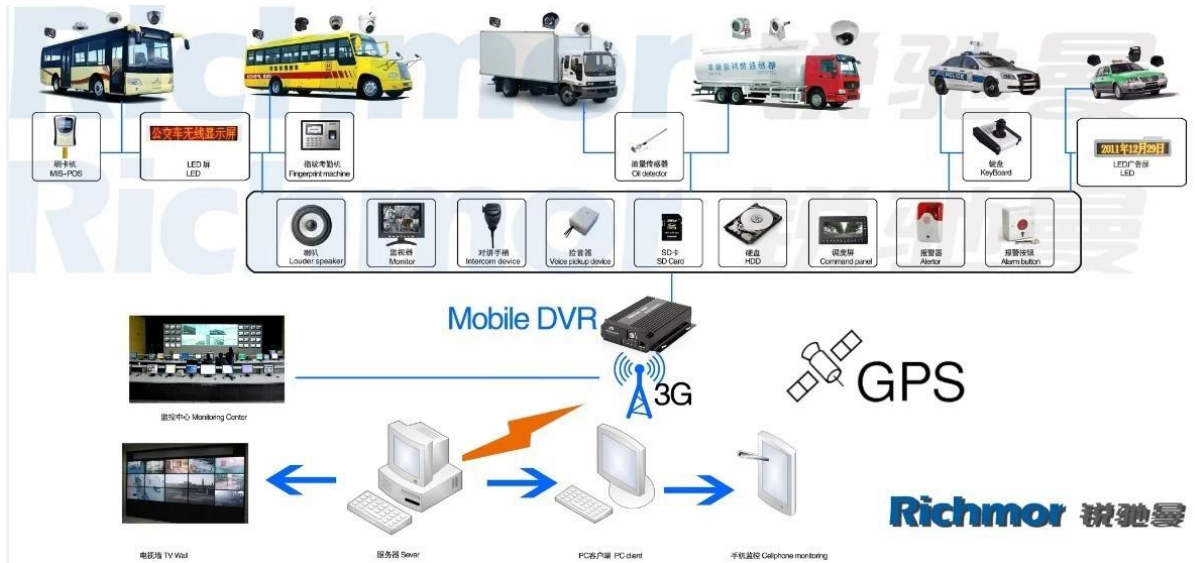

Notre projet de Mobile DVR pour véhicules

Certification: