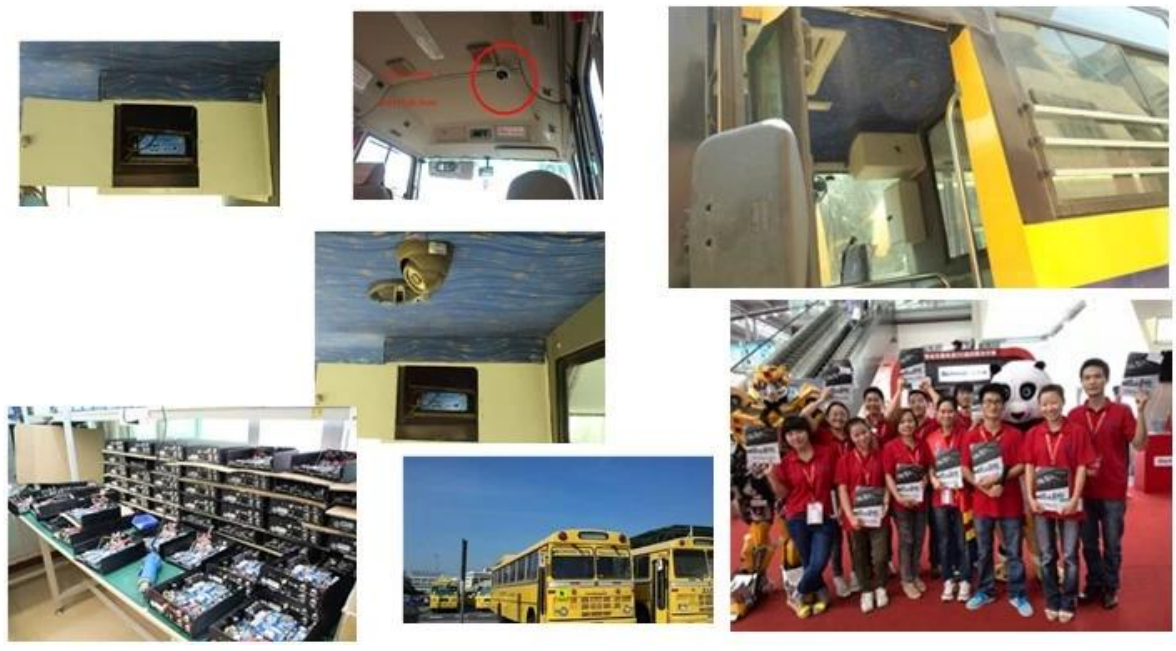

Notre projet de Mobile DVR pour véhicules

Certification: