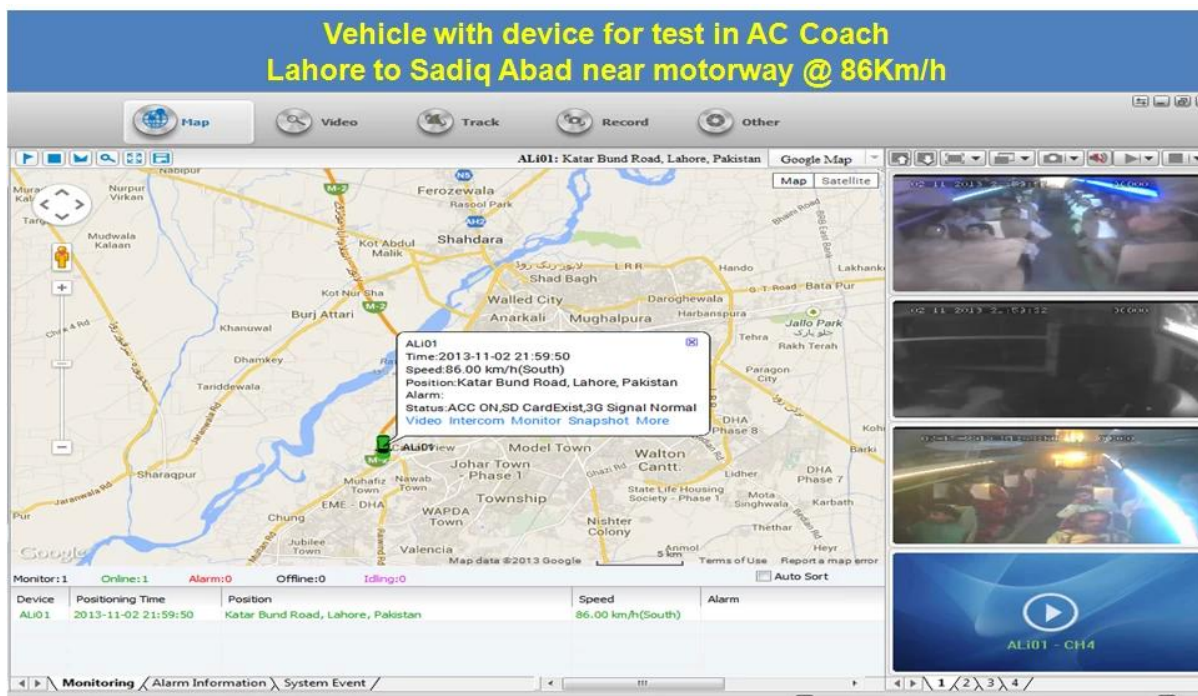

Autres	Consommation d'énergie	DC8-36V 5% ≤ 10W
	Température de fonctionnement	-20 °C ~ + 85 °C ≤80%
	L'horloge	Horloge intégrée, calendrier
Emballage	Taille du produit	170 (L) * 141(W) *41(H) mm
	Poids net du produit	0,7KG

Notre application de logiciel CMS:

Pour Windows PC en temps réel Surveillance

Pour IOS & Surveillance du téléphone portable Android OS