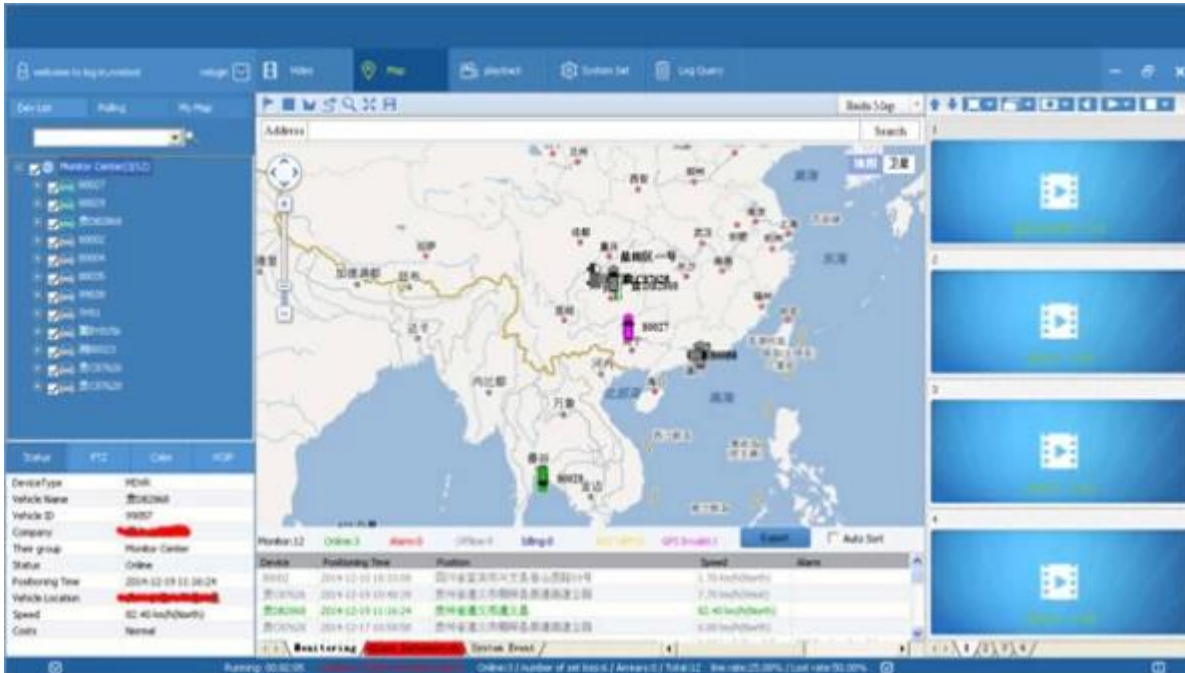

Interface du logiciel du lecteur (CMSV6 dans le PC)

CMSV6 Dans le téléphone portable.

Avoir tous dans la paume de votre main

Surveillance en temps réel via téléphone mobile --Support iPhone, Android, iPad

Plate-forme de surveillance Playbac