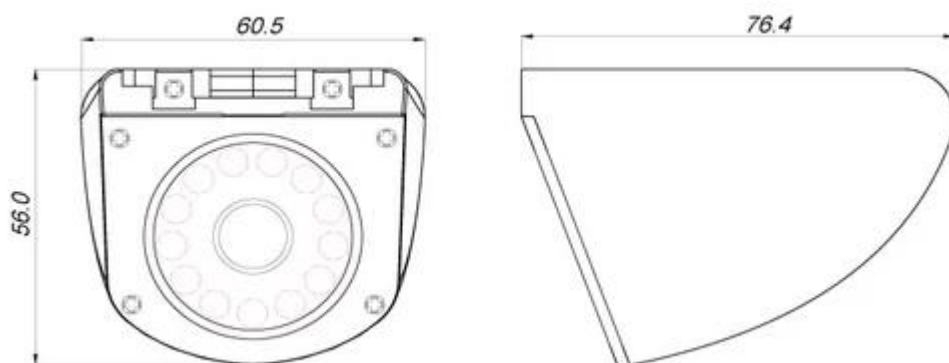

Caméra de vue de côté de voiture de Personnage:

Vue latérale mobile de 1.Metal-cases avec la lentille fixe.

2. Disponible en finition argentée.

Consommation d'énergie 3.Low

Installation 4.Easy sur le plafond ou le mur, la surface ou le bâti affleurant.

5.IP67 imperméable à l'eau

Caméra de vue de côté de voiture de Paramètre:

Article	Paramètre
Capteur	1/3 couleur Sony CCD
Système TV	PAL / NTSC
Résolution	420TVL / 480TVL / 600TL pour facultatif
Sensibilité	0 Lux à F1.2 (LED infrarouge allumée)
Système de numérisation	625TVL, 2: 1 entrelacé
Synchronisation	Interne
Spectre infrarouge	850nm