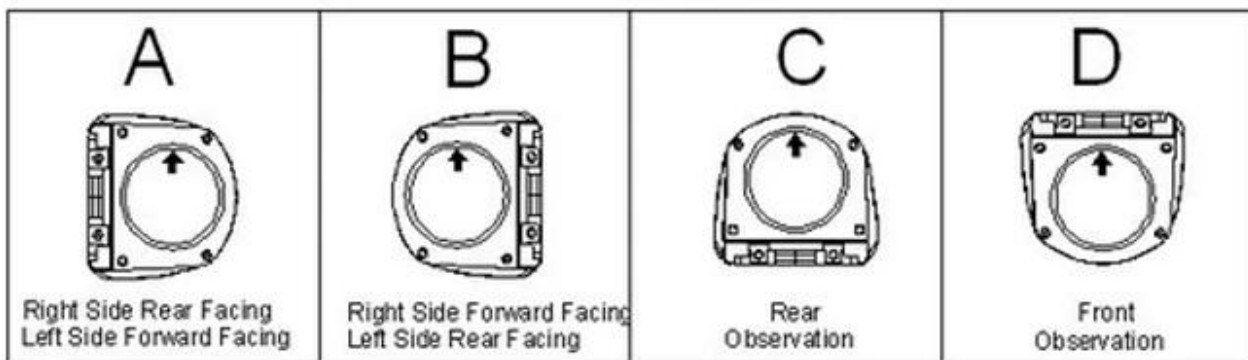

### Caméra de vue de côté de voiture de Personnage:

Vue latérale mobile de 1.Metal-cases avec la lentille fixe.

2. Disponible en finition argentée.

Consommation d'énergie 3.Low

Installation 4.Easy sur le plafond ou le mur, la surface ou le bâti affleurant.

Rapport S / N	Plus que 50 dB, (AGC de)
Contrôle automatique du gain (AGC)	Auto
Balance des blancs	Auto
Obturbateur électronique	Auto
Compensation de contre-jour	Auto
LED infrarouge	12 LED
Gamme IR LED	10 mètres
Sortie vidéo	1 Vp-p, 75Ωcomposé, BNC x1
Sortie audio	Pour l'option
Fonction de miroir	Pour les options
Rapport gamma	0,45
Lentille	f3.6mm Lentille standard, 2.8mm / 6mm pour les options
Réglage de la mise au point extérieure	N / A
Monture de lentilles	Fil M12XP0.5mm
Ajustement de panoramique	0-360 °
Source de courant	12V DC ± 10%
Consommation d'énergie	210mA
Taille(LXWXH)	76,4 x 60,5 x 56mm
Poids net	215g
Imperméable	IP67
Température	-10 ° C à + 50 ° C

**Camera Module Orientation Matches Letter Orientation Illustrated:**

**Caméra de vue de côté de voiture** Certification:

Richmor ont **Caméra de vue de côté de voiture** et **Moniteur de voiture d'affichage à cristaux liquides de 7 pouces** pour Véhicule à réaliser en temps réel le suivi à distance.