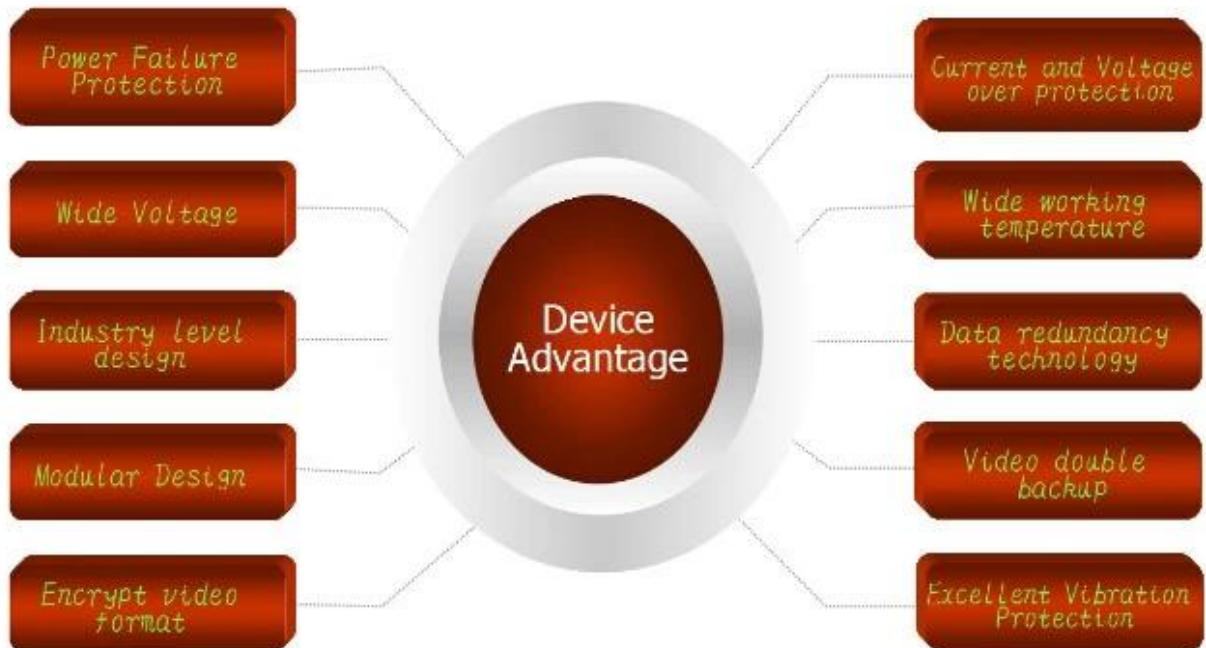

Espace de rangement	HDD	Max 2,5 "1 To HDD
	Carte SD	L'enregistrement de miroir de carte d'écart-type maximum de 128GB garde la sécurité de données
	mettre à jour	Prend en charge la mise à jour USB, la mise à jour de carte SD, la mise à jour à distance OTA
	format de fichier	H.264
	système de fichiers	Système de fichiers FAT32 spécial
	USB	Interface USB sur le panneau avant pour la sauvegarde de données par disque U, disque dur
Record Replay	recherche vidéo	Recherche par heure d'enregistrement / type d'enregistrement, etc.
	lecture	Max support 4CH Replay / Stop / Rapide / Lent en même temps Soutenir jouer en avant et en arrière à la vitesse de: x 2, x4, x8, x16.
Sécurité		Utilisateur / Admin 2 Niveau Mot de passe différent
Fonctions optionnelles	appel vocal	Soutenez l'appel vocal l'un l'autre
	Diffusion TTS Voice	Soutenir la fonction de diffusion vocale TTS.
	série expand	Panneau de publicité de soutien de LED, sonde d'huile, POS, station de bus Broadcaster, voiture OBD, dispositif ect.external
Tension et ampère Puissance	Gestion de l'alimentation	Wide Voltage.Support Timed / Delay off
	Tension d'entrée	DC: + 6V - + 36V
	Tension de sortie	+ 12V ~ 1.5A, + 5V ~ 1.5A
	Puissance	Travailler & lt; 5W
Environnement de travail	Température	-20 °C - + 70 °C
	Humidité	20% - 80%
Autres	Taille	200 (D) * 187 (W) * 62 (H) mm
	Poids	1,90 kg

Produit spectacle:

AV Input & Output Cables

Power Cable

IO Cables

Remote Control

3G Antenna

WiFi Antenna

CD (Manual & Software Inside)

7000 HDD Mobile DVR

Product Introduction

Device Series

Product Advantage

Interface graphique du client utilisateur

移动视频监控平台

欢迎登录:RCMTEST 系统 实时预览 电子地图 回放管理 信息管理 系统设置

终端列表 轮询列表 我的地图