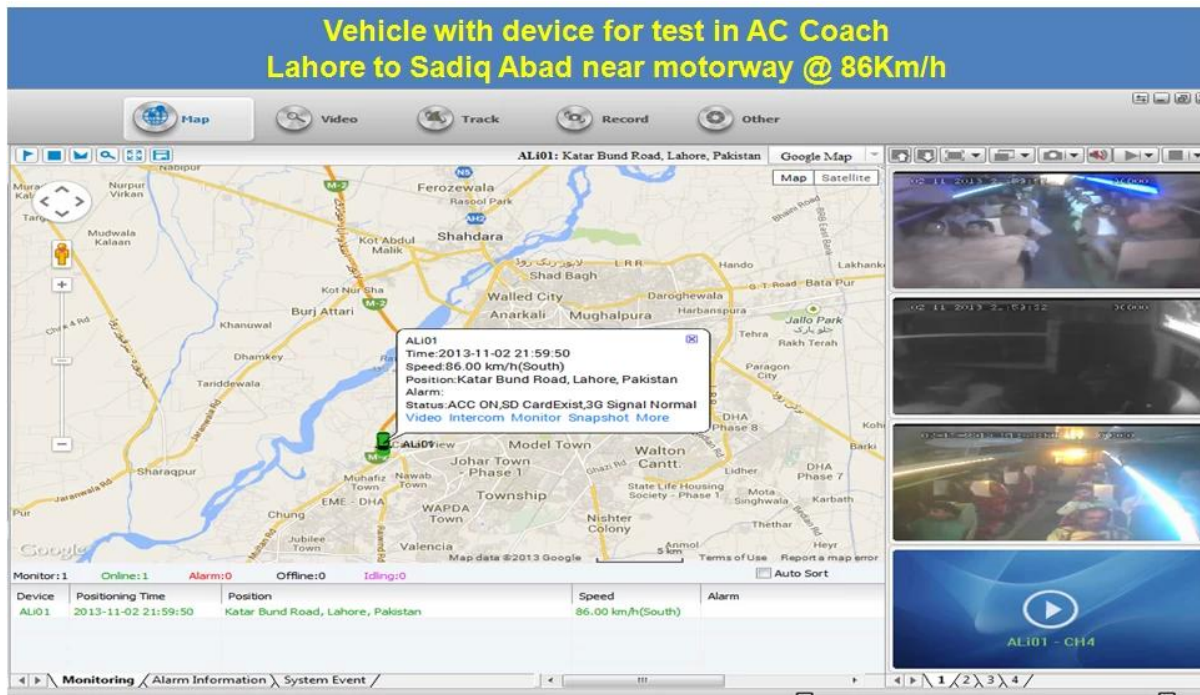

Autres	Consommation d'énergie	DC8-36V 5% ≤ 10W
	Température de fonctionnement	-20 °C ~ + 85 °C ≤80%
	L'horloge	Horloge intégrée, calendrier
Emballage	Taille du produit	170 (L) * 141(W) *41(H) mm
	Poids net du produit	0,7KG

Notre application de logiciel CMS:

Pour Windows PC en temps réel Surveillance

Pour IOS & Surveillance du téléphone portable Android OS