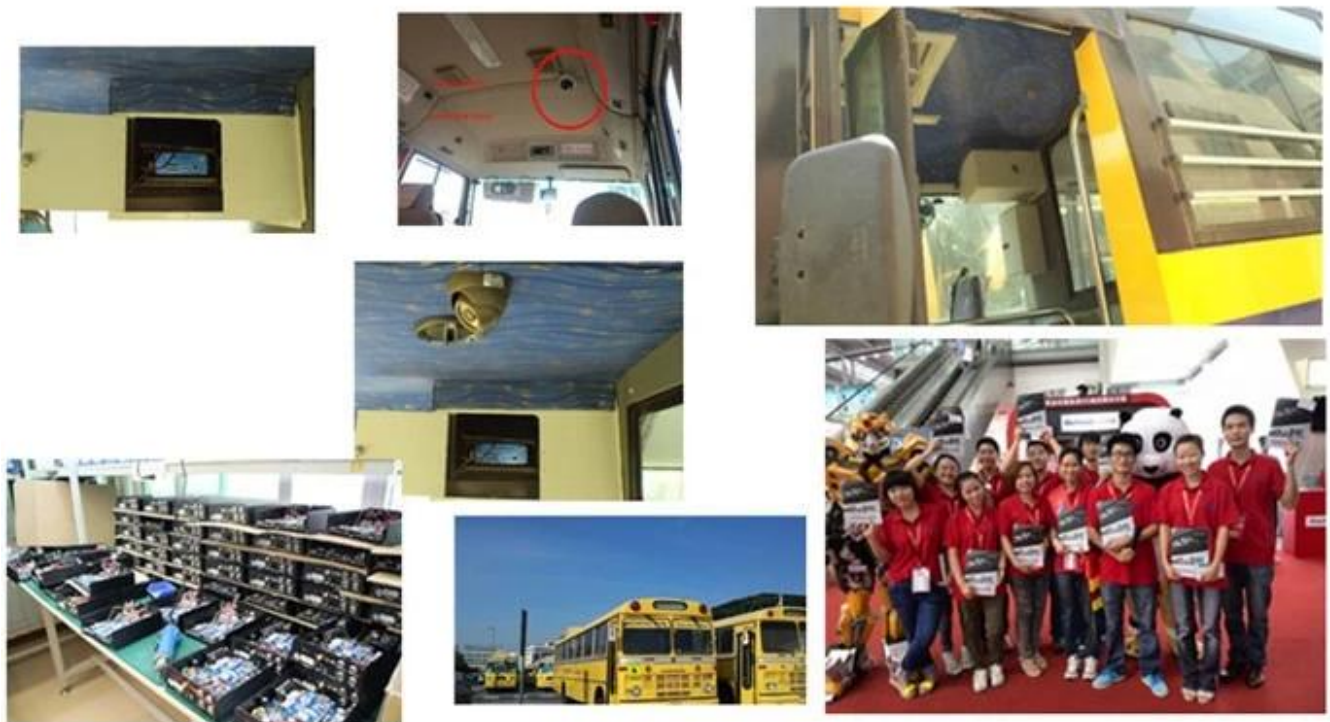

IO Cables

3G Antenna

GPS Antenna

Remote Control

CD (Manual & Software inside)

Logiciel et les affaires puissantes:

Mobile DVR'S de certification:

Produits associés: [Véhicule Mobile DVR Pour Bus / Taxi / voiture / camion](#)
Mobile DVRL 'emballage: