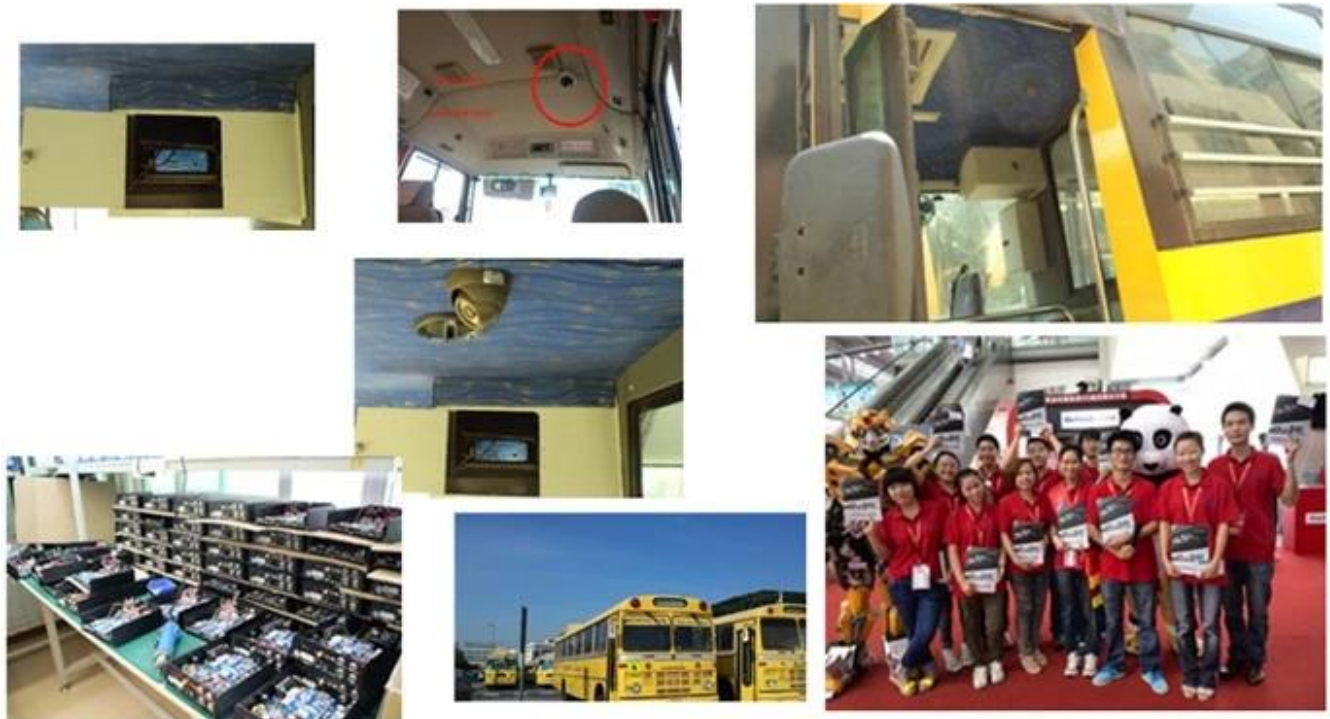

IO Cables

3G Antenna

GPS Antenna

Remote Control

CD (Manual & Software inside)

Logiciel et les affaires puissantes:

Mobile DVR'S de certification:

Mobile DVRExpédition d'article du :