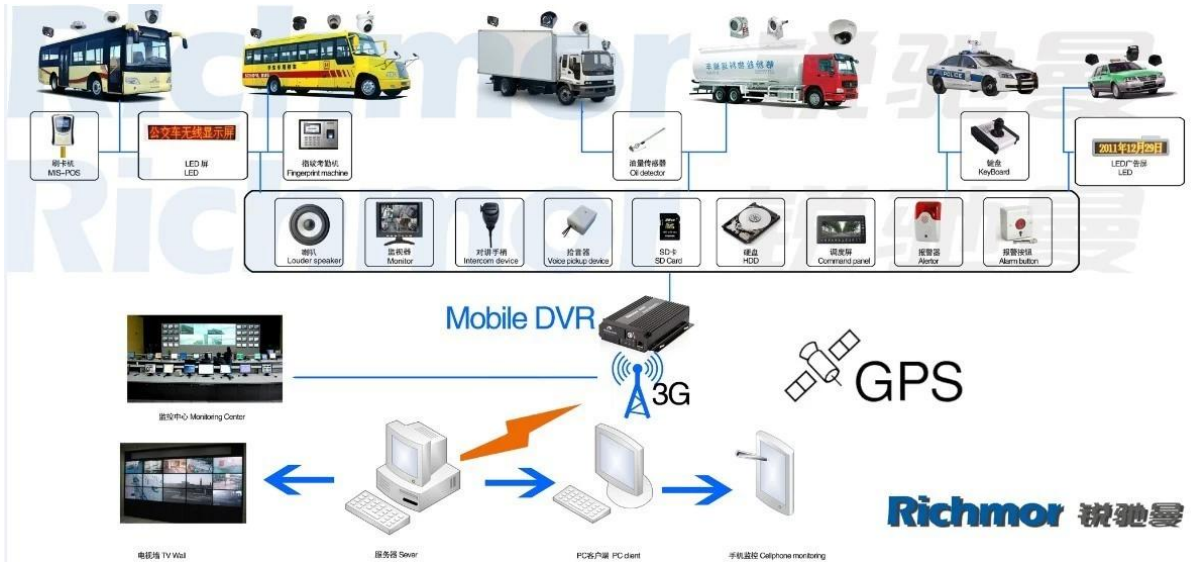

Certification: