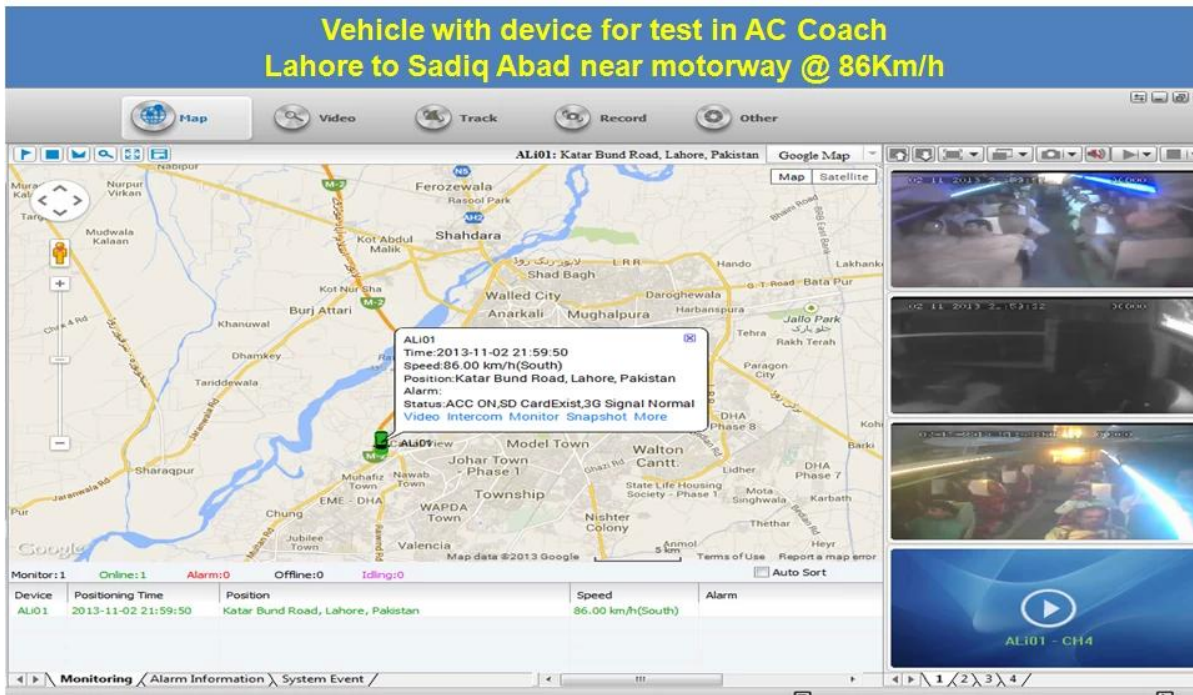

Richmor 3G GPS WIFI véhicules Mobile DVR enregistreur intégré dans le module GPS (Google Map) Soutien IOS / Android moniteur

RCM-MDR7001WSG

Caractéristique principale:

- 1 à 4 canaux HD & amp; carte SD Mobile DVR
2. soutien 3G, GPS, WIFI, G-sensor, la fonction UPS Télécommande
3. soutien PTZ
4. Soutien surveillance en temps réel
- 5 Prise en charge HD écrasées par jour
6. soutient la sauvegarde et la mise à niveau HD & amp; Carte SD
7. Auto recorvery après la remise sous tension
8. structure en alliage d'aluminium stable avec amortisseur

Vidéo	Entrée vidéo	4 canaux SDI Entrée indépendante: 1,0 Vp-p, 75Ω.Both B & amp; caméras couleur W et
	Sortie vidéo	1 canal PAL / NTSC Sortie, 1,0 Vp-p, 75Ω, signal vidéo composite
	Affichage de la vidéo	Afficher 1 ou 4 écran
	Standard vidéo	PAL: 25frames / Sec, NTSC: 30 images / sec
	Ressources système	PAL: 100 Cadres; NTSC: 120 Cadres
Acoustique	Entrée audio	Quatre canaux d'entrée indépendante & nbsp; 500Ω
	Sortie audio	1 canal (4 canaux peuvent être librement convertir)
	Sortie de base & nbsp; Niveau	1.0-2.2V
	Distortion Plus bruit	≤-30dB
	Mode d'enregistrement	Synchronisation son et l'image
	Compression audio	ADPCM
Alarme	Alarme	6 canaux d'entrée indépendants. Trigger haute tension
	Sortie d'alarme	1 Chaînes de sortie indépendant
	Déplacer Détection	disponible
Réseau Interface	Accès en ligne de fil	Peut Développer un port RJ45 Ethernet
	Wifi	Peut Développer un module Wifi intérieur
	3G	Peut Développer un WCDMA ou CDMA2000 module intérieur
Interface GPS	GPS	Peut Développer le module GPS à l'extérieur
Étendre l'interface	Interphone	Peut Développer Intercom Module intérieur
	G-Sensor	Peut Développer G-Sensor Module intérieur
Autres	Consommation	DC8-36V & nbsp; 5% & nbsp; & nbsp; ≤ 10W
	Température de fonctionnement	-20 °C ~ 85 °C & nbsp; ≤80%
	Horloge	Built-In horloge, calendrier
Conditionnement	Taille du produit	200 (L) * 160 (W) * 62 (H) mm (avec support)
	Poids net de produit	2,2 kg (sans disque dur)