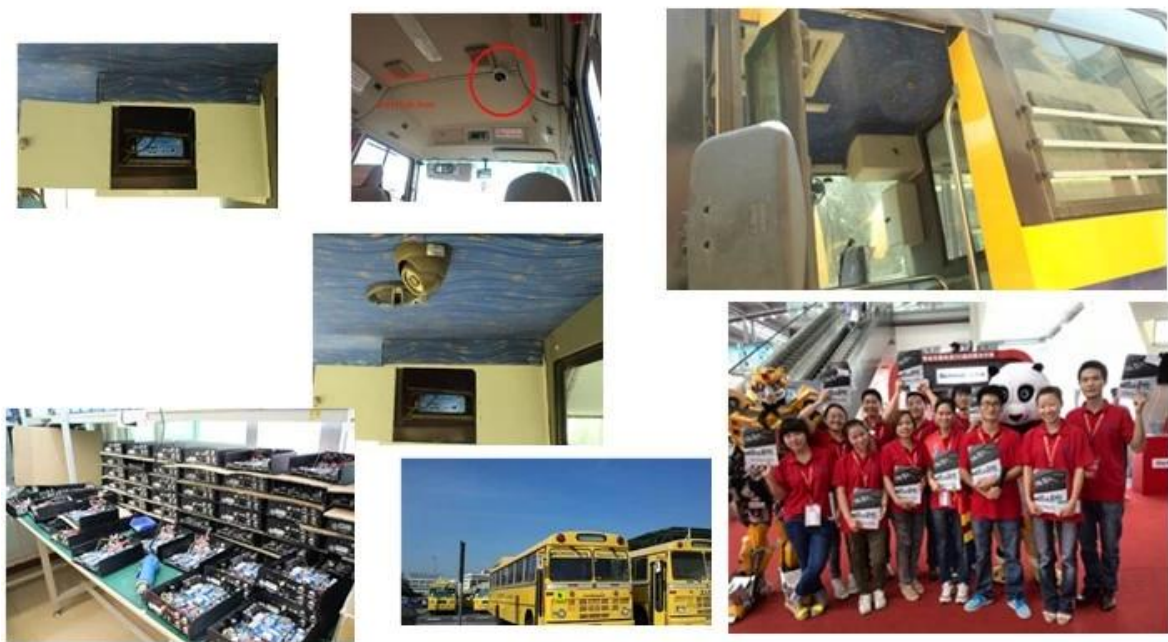

Certification: