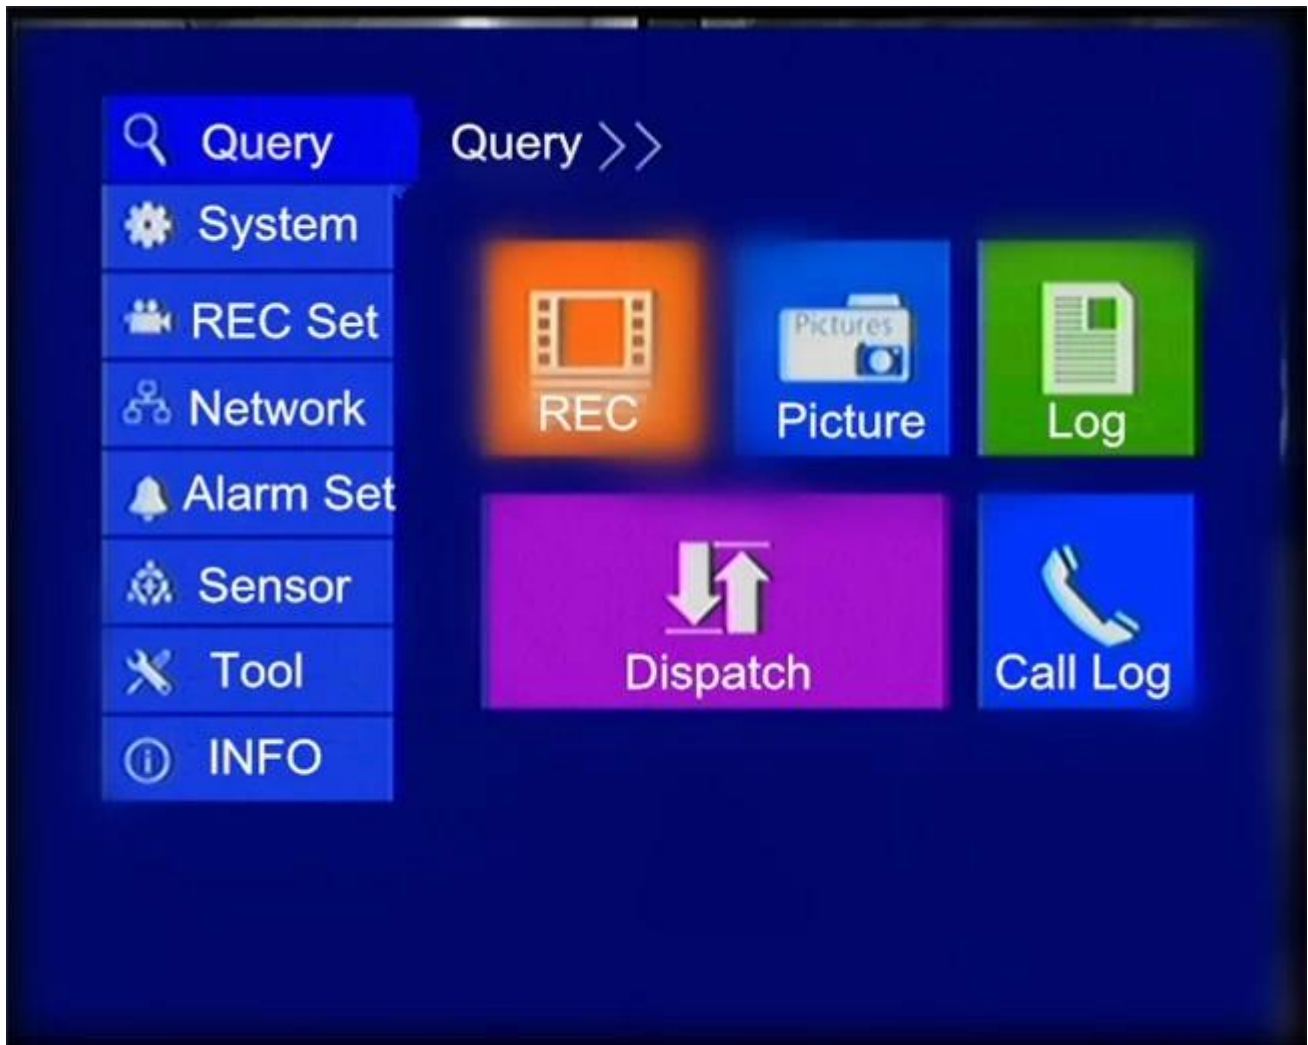

RCM-P7 Top Vente affichage de surveillance de l'écran LCD de 7 pouces

Moniteur LCD voiture'S Caractère:

1. Affichage: 7inch écran LCD TFT 16: 9
2. Résolution: 234 x 480pixels
3. Alimentation: DC 12V, la consommation d'énergie: $\leq 7W$
4. polyvalent écran LCD pour les VCD / DVD / TV / GPS
5. Ecran bleu apparaît avec la disparition du signal vidéo
6. Fil de connexion peut passer par le tube dans le siège de voiture
7. Utilisation d'un câble de haute qualité et haute de luminosité du rétroéclairage pour améliorer la clarté et de longue durée
8. Couleurs disponibles: Noir

Moniteur LCD voiture'de les images:

le paramètre LCD voiture moniteur:

7inch moniteur lcd avec entrée BNC, 220V Adaptateur

7 pouces écran LCD TFT

Résolution: 480 * RGB * 234

Mode d'affichage: 16: 9

Luminosité: 300cd / m²

Système: NTSC / PAL

vidéo: deux entrées vidéo voies (connecteur BNC)

audio: 1 entrée audio

LCD PANL menu OSD langue analogique: Anglais / Chinois

observation arrière: l'image peut être modifiée à gauche et à droite, de haut en bas

Alimentation: DC12V

Livré avec adaptateur 220V-12V

Consommation d'énergie: 7W

Température de fonctionnement: -20 ~ 80 degrés Celsius

Humidité de fonctionnement: 20% ~ 85%

Télécommande de fonction, écran bleu quand aucun signal
Avec Pied support seul, Tête à cadre de montage