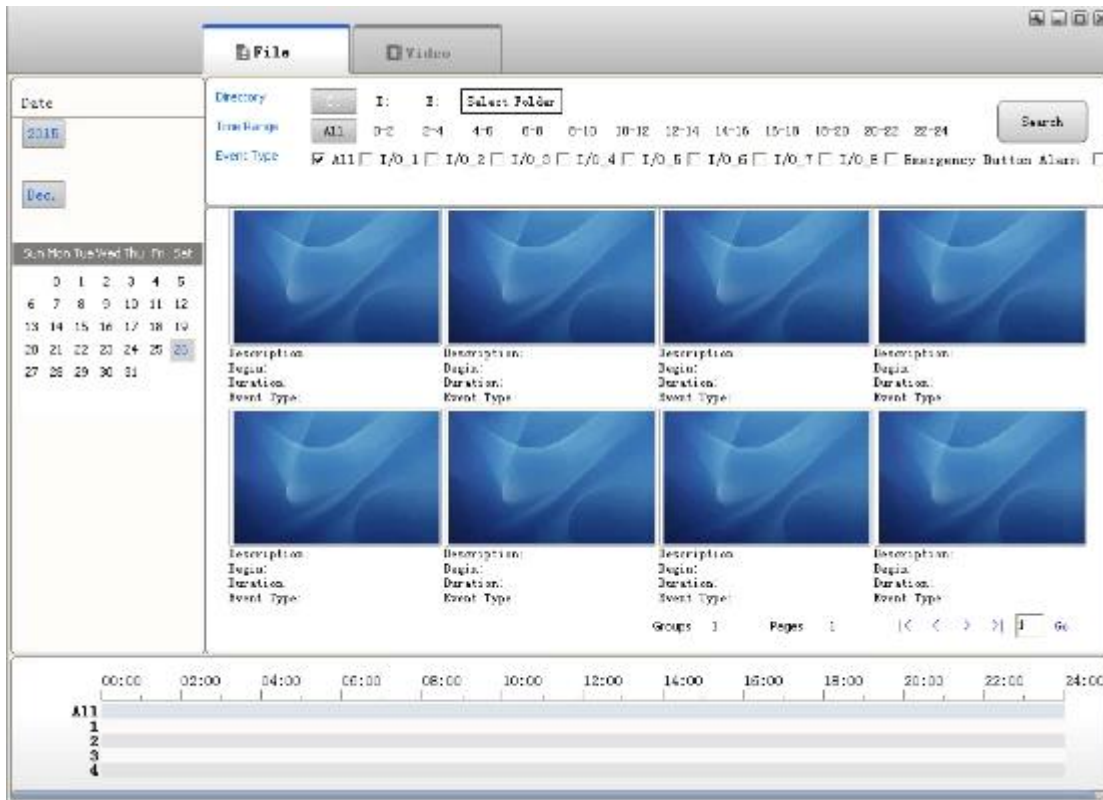

Richmor Mobile DVR kilométrage Résumé

Vehicle Management System National WEBP Manager Exit

Report Device User

Mileage Summary

Begin Time: 2016-01-08 00:00:00 To: 2016-01-08 16:27:09

Device: All Devices

Index	Vehicle	Total Mileage (KM)	Begin Time	Start Mileage (KM)	Start Position	End Time	End Mileage (KM)
1	鄂E3314	174.88	2016-01-08 09:03:32	22.95	22 574254, 114.038444	2016-01-08 16:25:41	357.63
2	鄂E3330	202.87	2016-01-08 07:33:11	18.1	22 604256, 112.692032	2016-01-08 16:25:28	371.57
3	24012	217.42	2016-01-08 07:09:55	23.41	23 326982, 116.673227	2016-01-08 14:57:24	300.63
4	鄂A75248	97.4	2016-01-08 00:00:25	296.87	41 573468, 118.788243	2016-01-08 08:42:39	41.09
5	24023	0	2016-01-08 00:00:07	36.26	37 758758, 110.734127	2016-01-08 16:19:07	16.28
6	鄂N5397	418.36	2016-01-08 06:09:54	36.86	35 461432, 117.843700	2016-01-08 16:20:11	92.83
7	鄂J71112	123.98	2016-01-08 14:46:40	26.51	35 676478, 117.663341	2016-01-08 14:25:37	144.92
8	鄂N5250	45.81	2016-01-08 00:00:03	138.13	22 654254, 112.695307	2016-01-08 16:15:15	115.82
9	鄂N5353	43.81	2016-01-08 00:00:21	82	22 654197, 112.695303	2016-01-08 16:11:28	73.12
10	鄂N5368	111.72	2016-01-08 00:00:15	145.61	22 654223, 112.695345	2016-01-08 16:24:46	93.9
11	鄂N5310	52.02	2016-01-08 00:00:10	83.24	22 654234, 112.697188	2016-01-08 16:15:55	57.92
12	鄂A2883	655.08	2016-01-08 00:00:29	354.38	35 850443, 117.653700	2016-01-08 16:24:44	1089.74
13	24058	224.42	2016-01-08 07:00:58	44.57	37 449768, 118.944070	2016-01-08 16:17:34	80.4
14	28999	2.38	2016-01-08 13:13:09	17.6	38 734423, 121.036917	2016-01-08 13:57:27	18.61
15	01988	369.29	2016-01-08 00:00:54	51.94	31 733005, 115.866621	2016-01-08 16:03:58	420.33

Richmor cas réel