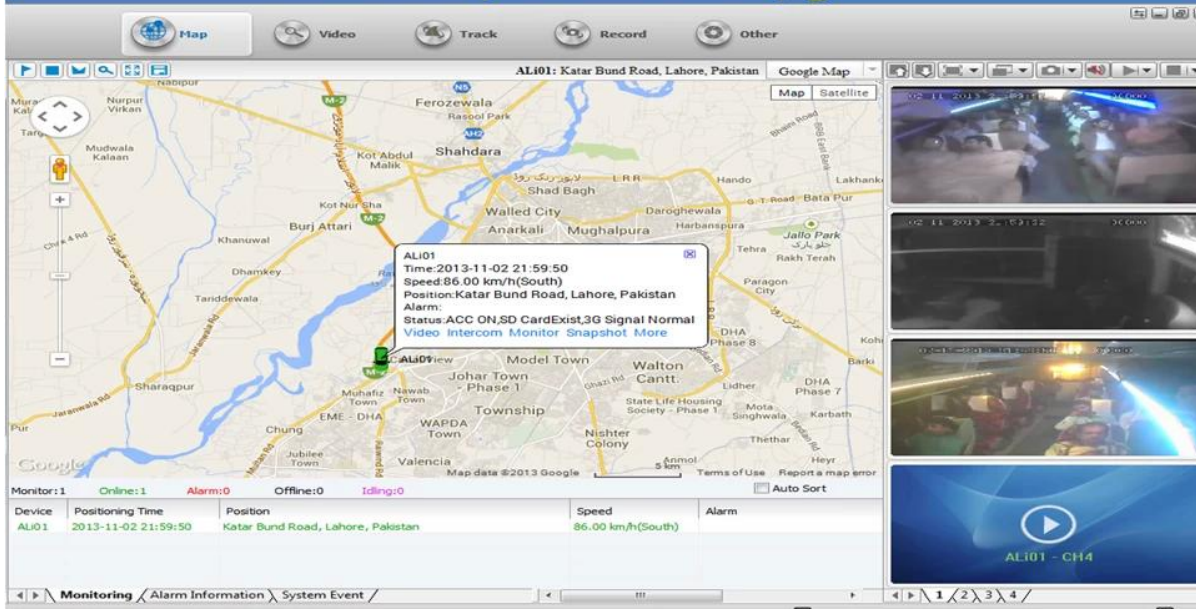

Vehicle with device for test in AC Coach Lahore to Sadiq Abad near motorway @ 86Km/h

Pour PC-Windows Surveillance en temps réel

Pour IOS & amp; Téléphone Android OS mobile de surveillance