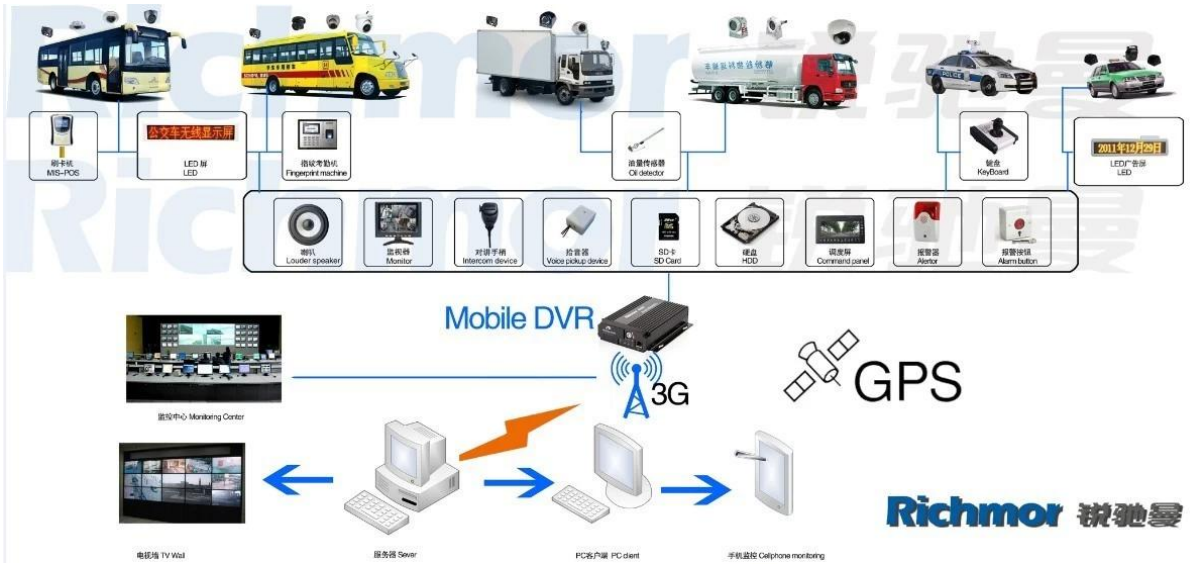

## Vehicle with device for test in AC Coach Lahore to Sadiq Abad near motorway @ 86Km/h

Pour PC-Windows Surveillance en temps réel

Pour IOS & amp; Téléphone Android OS mobile de surveillance

**Notre projet de Mobile DVR pour véhicules**