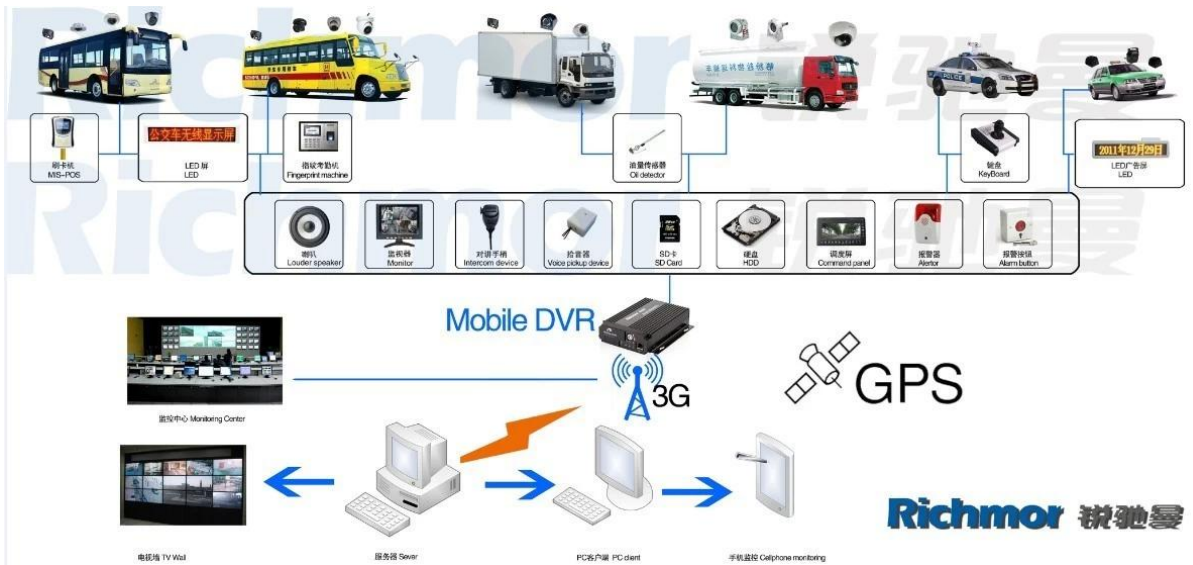

Photos:

Spécifications:

Articles	Paramètres de l'appareil	Indice de performance
Nom	Nom du produit	4 Channel Mobile DVR (HDD & amp; Stockage SD)
Système	Système d'exploitation	Linux
	Utilisation de l'interface	Interfaces graphiques, chinois / anglais en option
	Système de fichiers	Format propriétaire
	privilèges système	Utilisateur Mot de passe
Vidéo	Entrée vidéo	4 canaux SDI Entrée indépendante: 1,0 Vp-p, 75Ω.Both B & amp; B et couleur Appareils
	Vidéo Sortie	1 canal PAL / NTSC Sortie, 1,0 Vp-p, 75Ω, signal vidéo composite
	Affichage de la vidéo	Afficher 1 ou 4 écran
	Standard vidéo	PAL: 25frames / Sec, NTSC: 30 images / sec
	Ressources système	PAL: 100 Cadres; NTSC: 120 Cadres
Acoustique	Entrée audio	Deux canaux d'entrée indépendante & nbsp; 500Ω
	Sortie audio	1 canal (4 canaux peuvent être librement convertir)
	Sortie de base & nbsp; Niveau	1.0-2.2V
	Distortion Plus bruit	≤-30dB
	Mode d'enregistrement	Synchronisation son et l'image
	Compression audio	ADPCM
Alarme	Alarme	4 canaux d'entrée indépendants. Trigger haute tension
	Sortie d'alarme	2 canaux de sortie indépendant
	Déplacer Détection	disponible
Réseau Interface	3G	Peut Développer un WCDMA ou CDMA2000 module intérieur
Interface GPS	GPS	Peut Développer le module GPS à l'intérieur
Étendre l'interface	Interphone	Peut Développer Intercom Module intérieur

Monitor: 1 Online: 1 Alarm: 0 Offline: 0 Idling: 0

Device	Positioning Time	Position	Speed	Alarm
ALI01	2013-11-02 21:59:50	Katar Bund Road, Lahore, Pakistan	86.00 km/h(South)	

Monitoring / Alarm Information / System Event

ALI01 - CH4

Pour PC Windows Surveillance en temps réel

Pour IOS & amp; Téléphone Android OS mobile de surveillance

Notre projet de Mobile DVR pour véhicules

Certification:

Produits associés:

SD Mobile DVR with 3G GPS