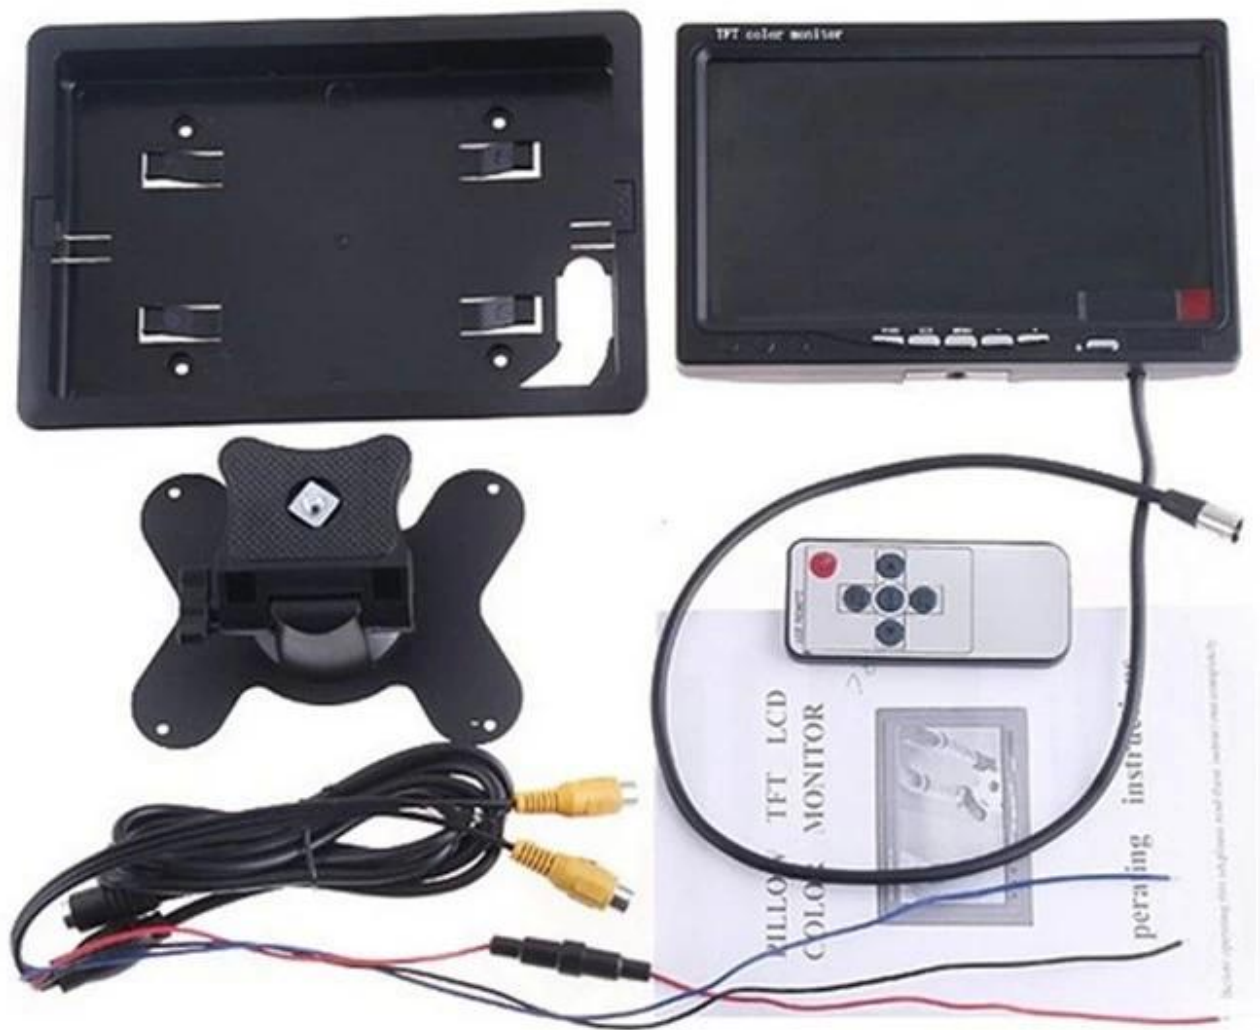

RCM-P7 Top Vente affichage de surveillance de l'écran LCD de 7 pouces

Moniteur LCD voiture'S Caractère:

1. Affichage: 7inch écran LCD TFT 16: 9
2. Résolution: 234 x 480pixels
3. Alimentation: DC 12V, la consommation d'énergie: $\leq 7W$
4. polyvalent écran LCD pour les VCD / DVD / TV / GPS
5. Ecran bleu apparaît avec la disparition du signal vidéo
6. Fil de connexion peut passer par le tube dans le siège de voiture
7. Utilisation d'un câble de haute qualité et haute de luminosité du rétroéclairage pour améliorer la clarté et de longue durée
8. Couleurs disponibles: Noir

Moniteur LCD voiture'de les images:

le paramètre LCD voiture moniteur:

7inch moniteur lcd avec entrée BNC, 220V Adaptateur

7 pouces écran LCD TFT

Résolution: 480 * RGB * 234

Mode d'affichage: 16: 9

Luminosité: 300cd / m2

Système: NTSC / PAL

vidéo: deux entrées vidéo voies (connecteur BNC)

audio: 1 entrée audio

LCD PANL menu OSD langue analogique: Anglais / Chinois

observation arrière: l'image peut être modifiée à gauche et à droite, de haut en bas

Alimentation: DC12V

Livré avec adaptateur 220V-12V

Consommation d'énergie: 7W

Température de fonctionnement: -20 ~ 80 degrés Celsius

Humidité de fonctionnement: 20% ~ 85%

Télécommande de fonction, écran bleu quand aucun signal
Avec Pied support seul, Tête à cadre de montage