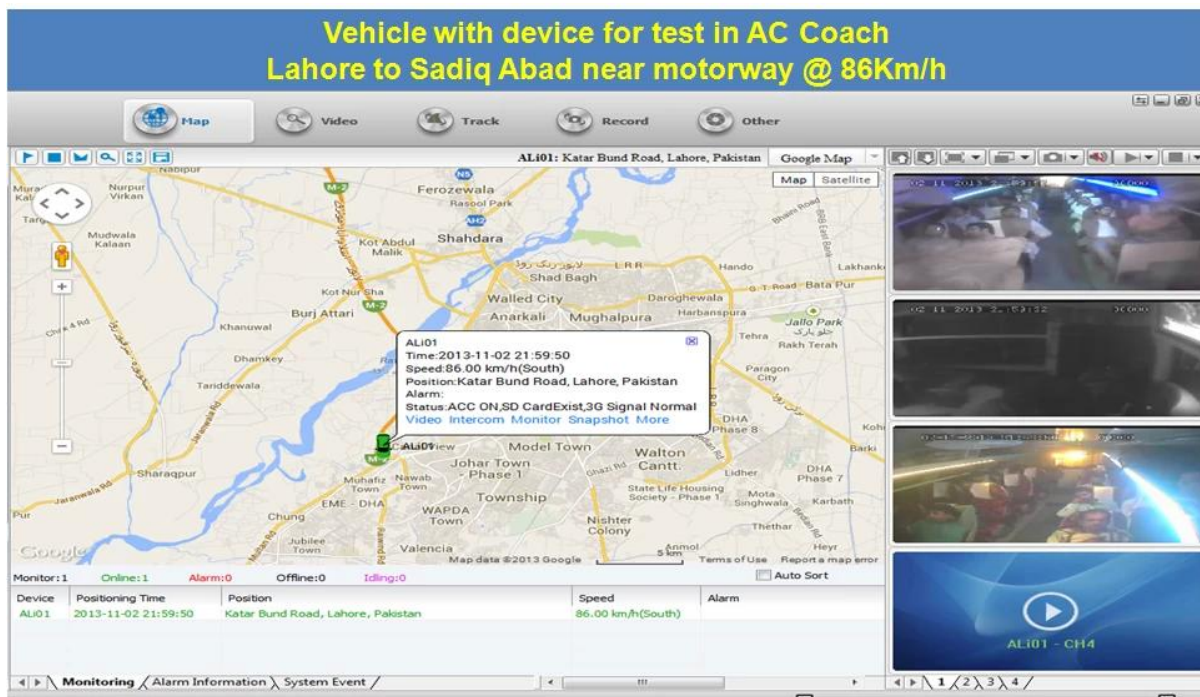

Autres	Consommation d'énergie	DC8-36V 5% ≤ 10W
	Température de travail	-20 °C ~ + 85 °C ≤ 80%
	Horloge	Horloge intégrée, calendrier
Emballage	Taille du produit	170 (l) * 141(w) *41(h) mm
	Poids net du produit	0,7Kg

Notre application logicielle CMS:

Pour Surveillance en temps réel de Windows PC

Pour IOS & Android OS de surveillance de téléphonie mobile