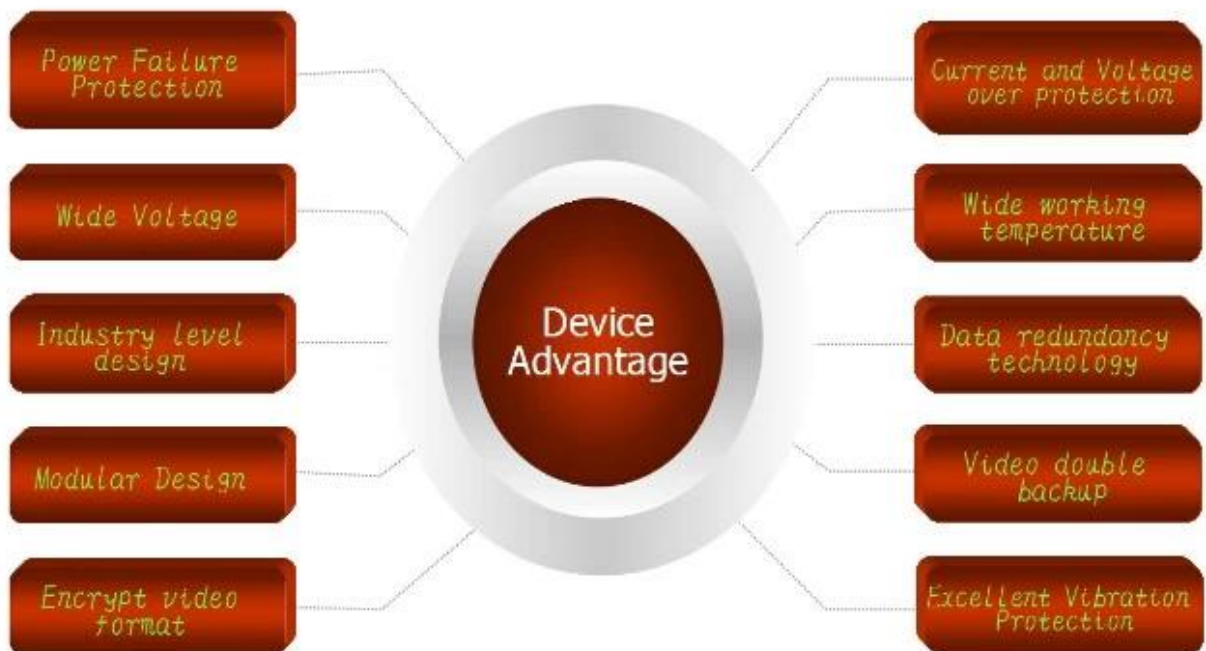

Exposition de produit:

AV Input & Output Cables

Power Cable

IO Cables

Remote Control

3G Antenna

WIFI Antenna

CD (Manual & Software Inside)

7000 HDD Mobile DVR

Product Introduction

Device Series

Product Advantage

Interface graphique utilisateur client

移动视频监控平台

欢迎登录:RCMTEST 系统 实时预览 电子地图 回放管理 信息管理 系统设置

终端列表 轮询列表 我的地图