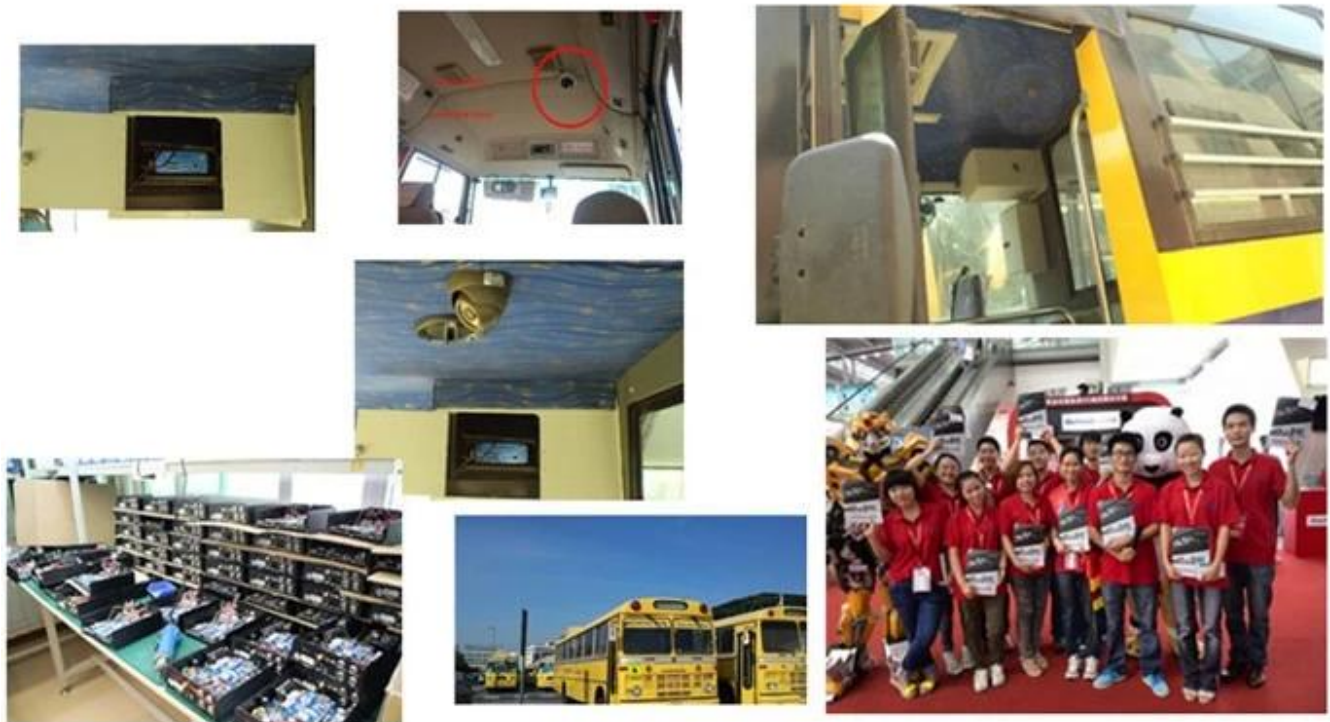

Logiciels puissants et cas:

DVR mobile HDD Certification: