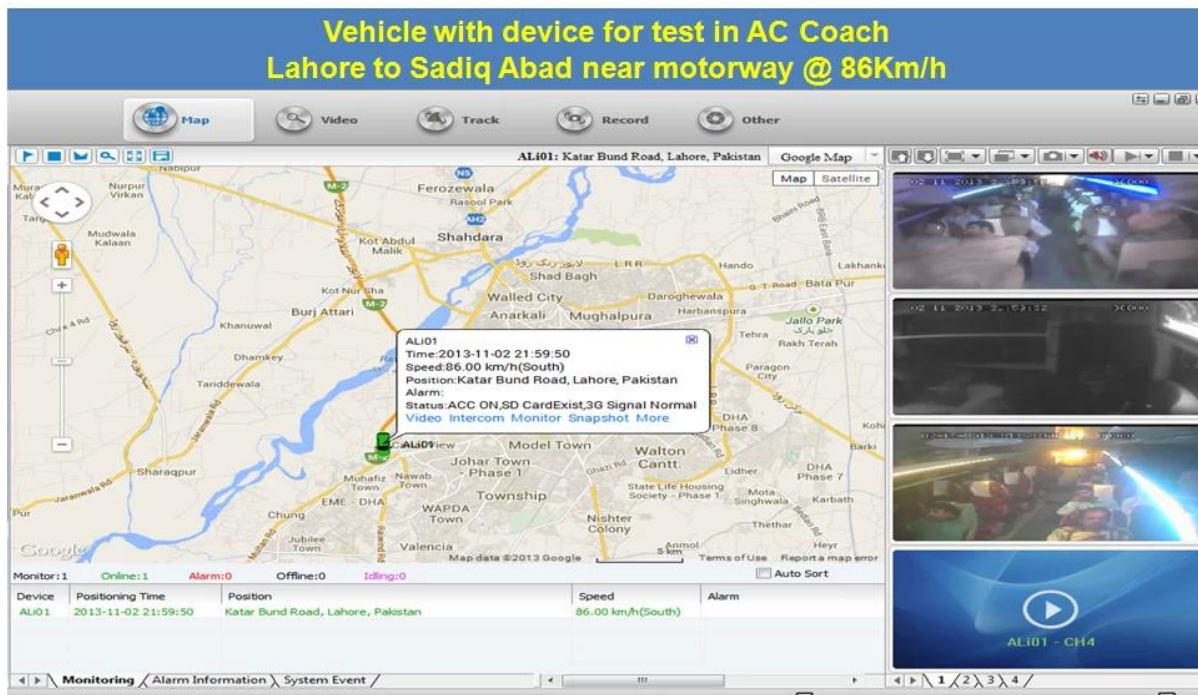

Autres	Consommation	DC8-36V & nbsp; 5% & nbsp; & nbsp; ≤ 10W
	Température de fonctionnement	-20 °C ~ 85 °C & nbsp; ≤80%
	Horloge	Built-In horloge, calendrier
Conditionnement	Taille du produit	220 (L) * 193 (W) * 53 (H) mm (avec support)
	Poids net de produit	1,2 kg (sans disque dur)

Notre logiciel CMS:

Pour PC Windows Surveillance en temps réel

Pour IOS & amp; Téléphone Android OS mobile de surveillance