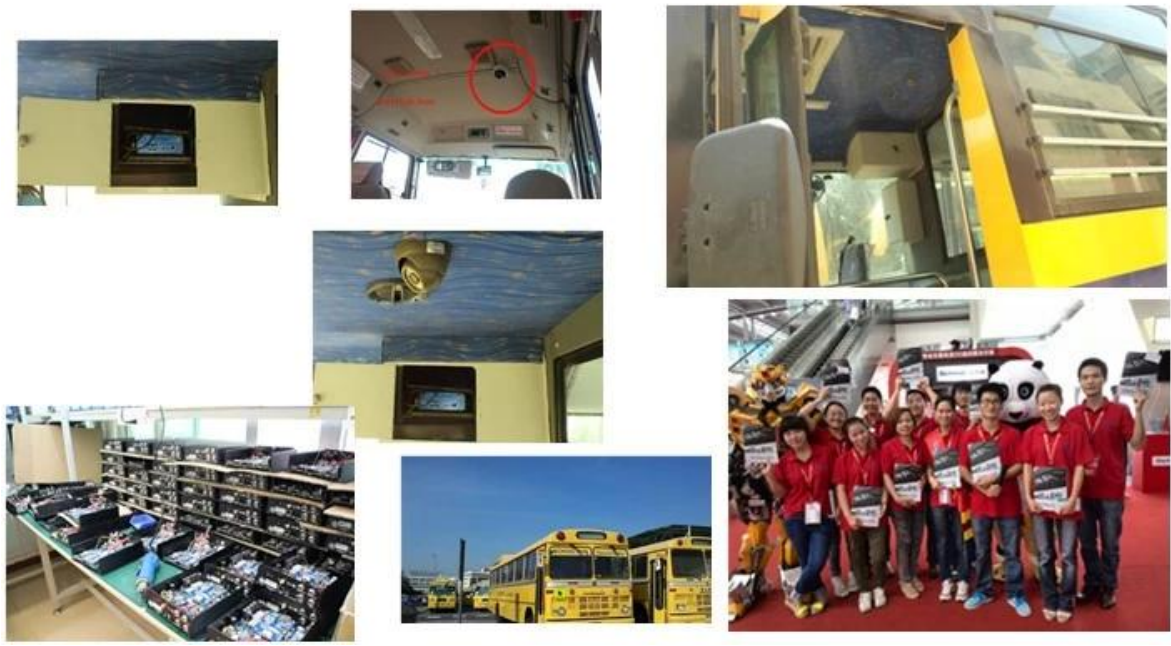

Certification: