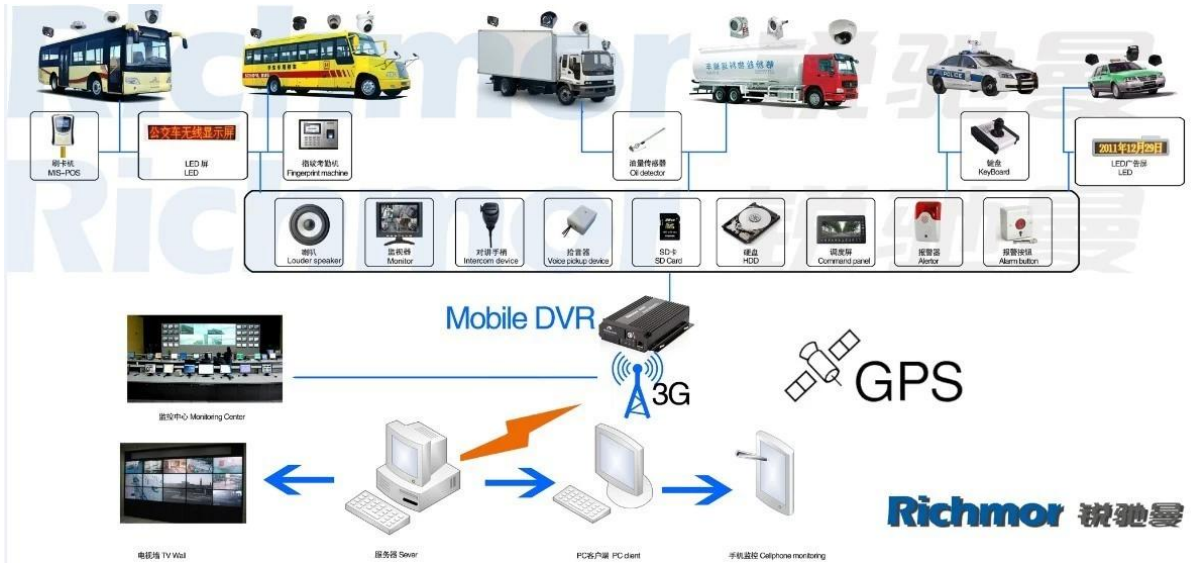

Notre projet de Mobile DVR pour véhicules