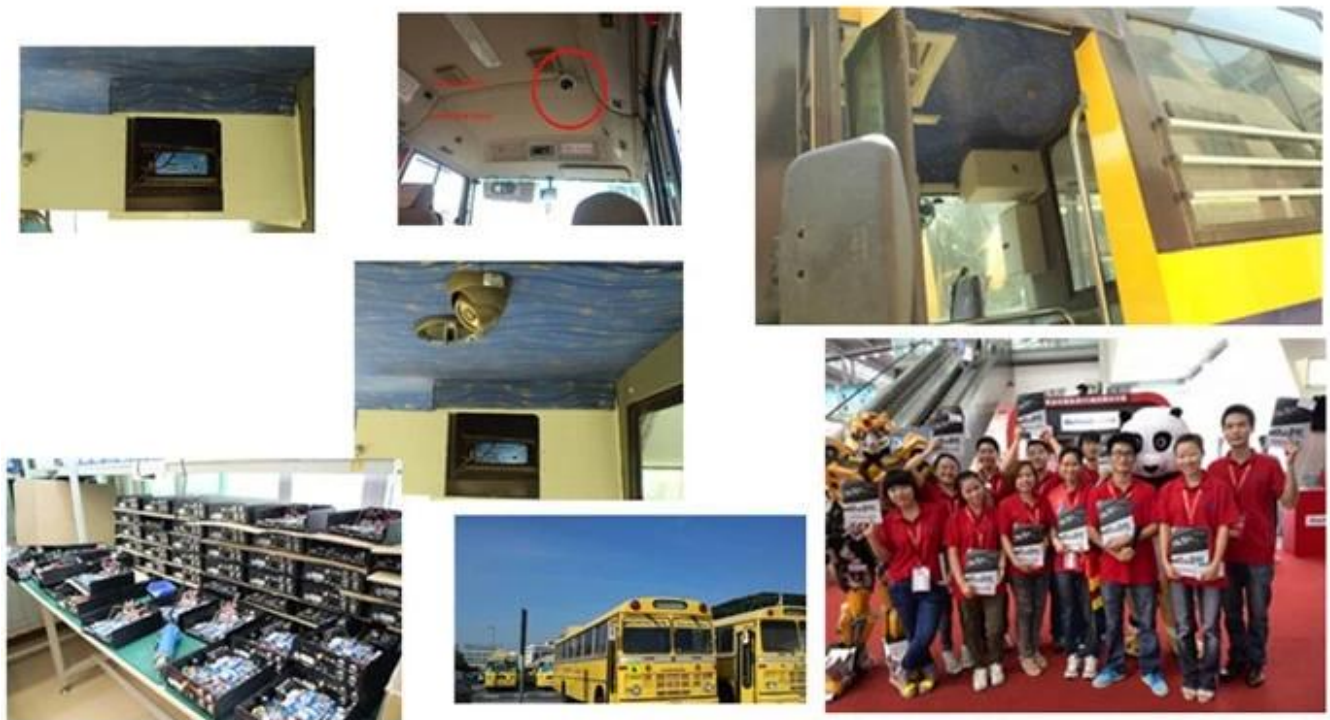

Logiciel et les affaires puissant:

HDD Mobile DVR'S de certification: