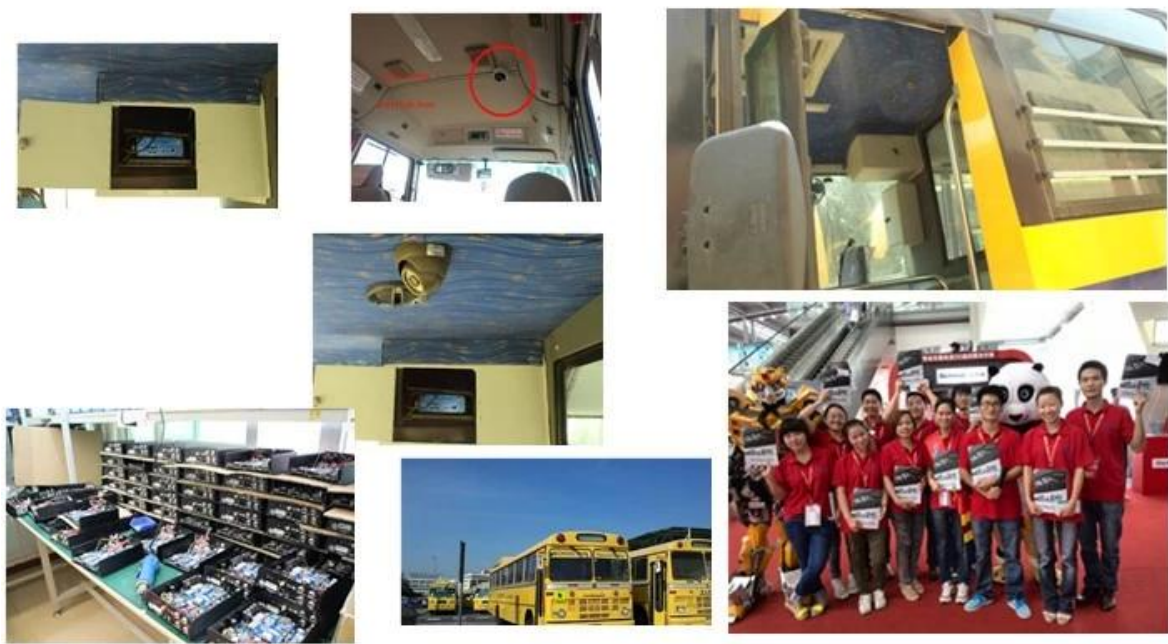

Certification: