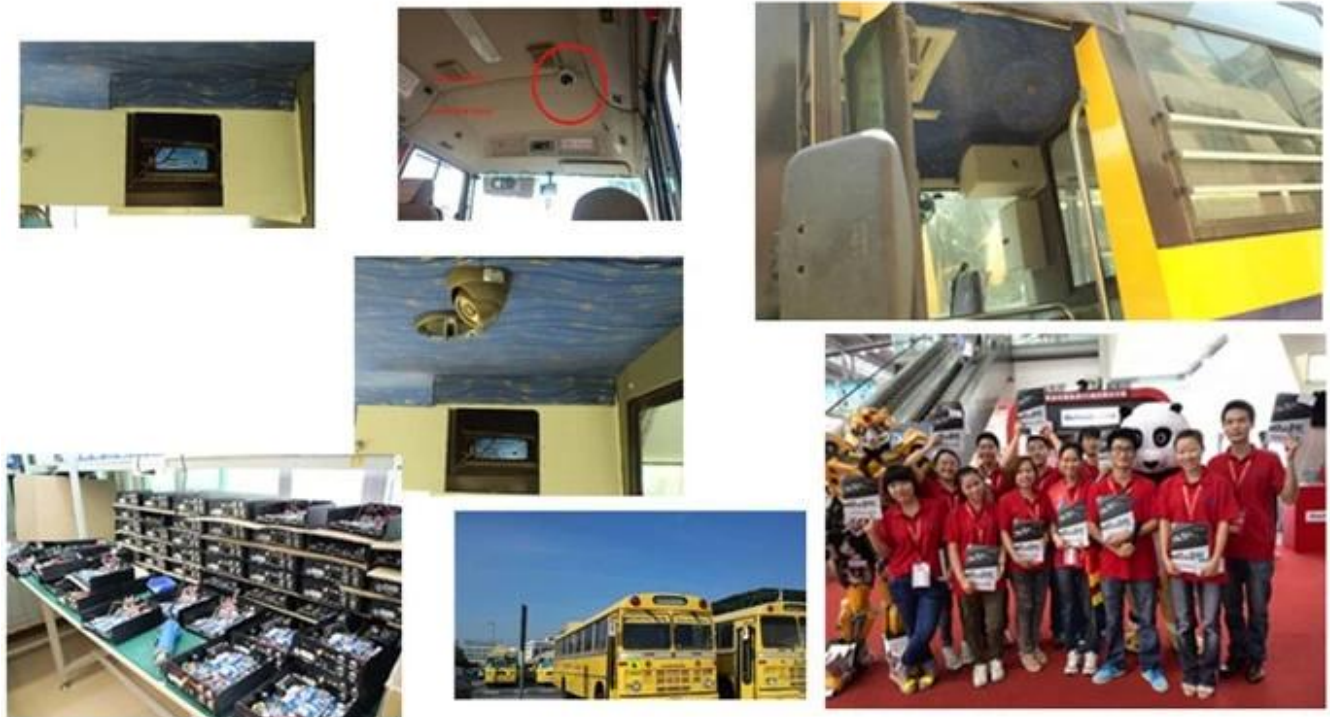

IO Cables

3G Antenna

GPS Antenna

Remote Control

CD (Manual & Software inside)

Logiciel et les affaires puissantes:

Mobile DVR'S de certification:

Mobile DVRExpédition d'article du :