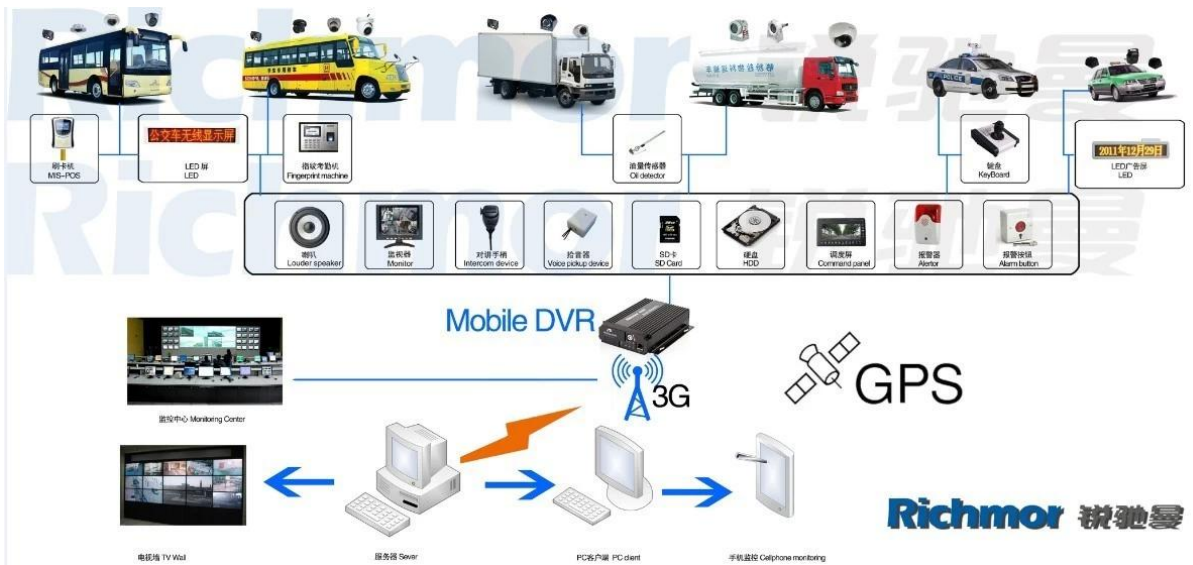

## Spécifications:

Articles	Paramètres de l'appareil	Indice de performance
<b>Nom</b>	Nom du produit	4 Channel Mobile DVR (HDD & SD Storage)
<b>Système</b>	Système d'exploitation	Linux
	Interface Operation	Interfaces graphiques, chinois / anglais en option
	Système de fichiers	Format propriétaire
	privileges système	Utilisateur Mot de passe
<b>Vidéo</b>	Entrée vidéo	4 canaux SDI Entrée indépendante: 1,0 Vc-c, 75Ω.Both B & B et couleur Caméras
	Vidéo Sortie	1 canal PAL / NTSC sortie, 1.0Vp-p, 75Ω, signal vidéo composite
	Affichage de la vidéo	Afficher 1 ou 4 écran
	Standard vidéo	PAL: 25frames / s; NTSC: 30 images / s
	Ressources système	PAL: 100 Cadres; NTSC: 120 images
<b>Acoustique</b>	Entrée audio	Deux canaux d'entrée indépendant 500Ω
	Sortie audio	1 canal (4 canaux peuvent être librement convertir)
	Niveau de sortie de base	1.0-2.2V
	Distortion Plus bruit	≤-30dB
	Mode d'enregistrement	Synchronisation son et l'image
	Compression audio	ADPCM
<b>Alarme</b>	Alarme	4 canaux d'entrée indépendants. Trigger haute tension
	Sortie d'alarme	2 canaux sortie indépendante
	Déplacer Détection	disponible
<b>Réseau Interface</b>	3G	Pouvez étendre un WCDMA ou CDMA2000 module à l'intérieur
<b>Interface GPS</b>	GPS	Pouvez étendre votre module GPS à l'intérieur
<b>Étendre l'interface</b>	Interphone	Pouvez étendre Intercom module à l'intérieur

## Notre logiciel CMS:

**Vehicle with device for test in AC Coach  
Lahore to Sadiq Abad near motorway @ 86Km/h**

**Pour PC Windows de surveillance en temps réel**

**Pour IOS & Téléphone Android OS mobile de surveillance**

## Notre projet de Mobile DVR pour véhicules

**Certification:**

**Délai de livraison:** Dans les 5 jours ouvrables après confirmer le paiement.

**Garantie:** 12 mois

**Manière d'expédition:** DHL, UPS, FedEx, EMS, TNT, etc.