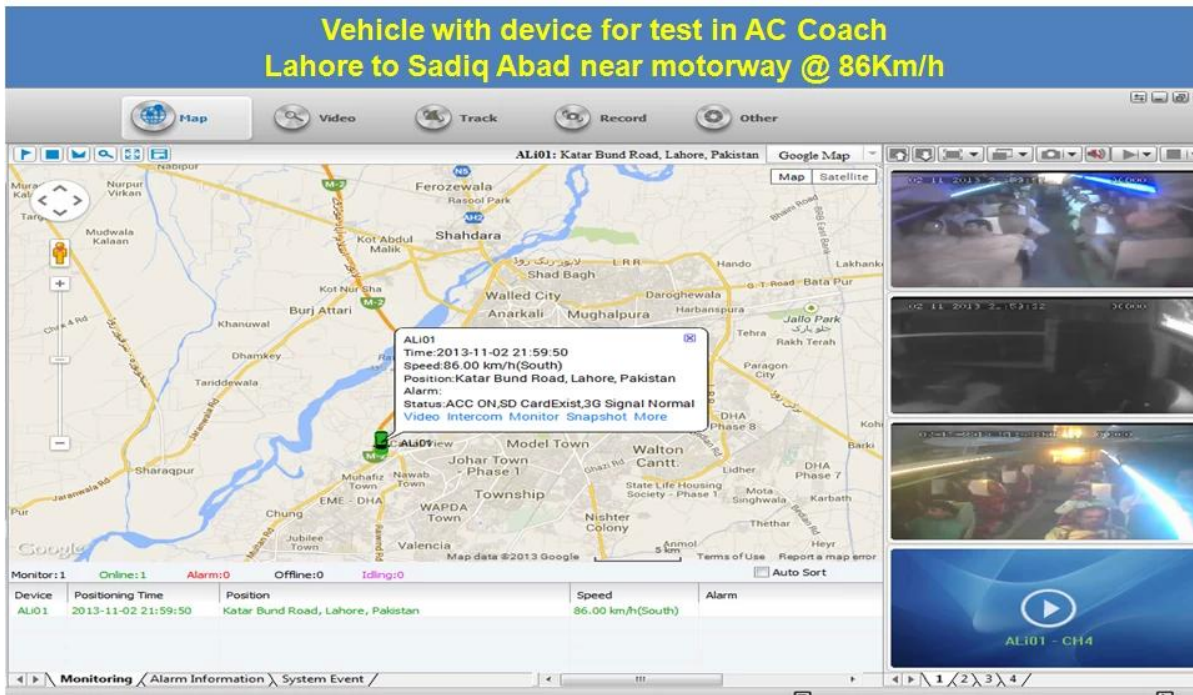

Richmor 3G GPS WIFI Véhicule Mobile DVR Enregistreur Intégré GPS module (Google Map) Soutien IOS / Android Moniteur

RCM-MDR7001WSG

Caractéristique principale:

1. 4 canaux HD & Carte SD Mobile DVR
2. Soutien 3G, GPS, WIFI, G-capteur, fonction UPS
3. Soutenez le contrôle à distance de PTZ
4. Soutenir la surveillance en temps réel
5. Prend en charge HD écrasé par jours
6. Prend en charge la sauvegarde et la mise à niveau avec HD & carte SD
7. Recorrélation de soi après le rétablissement de l'alimentation
8. Structure en alliage d'aluminium stable avec amortisseur

Vidéo	Entrée vidéo	Entrée indépendante SDI 4 canaux: 1.0Vp-p, 75Ω.Both B & W et caméras couleur
	Sortie vidéo	Sortie PAL / NTSC 1 canal, 1.0Vp-p, 75Ω, signal vidéo composite
	Affichage vidéo	1 ou 4 écran d'affichage
	Standard vidéo	PAL: 25 images / s, NTSC: 30 images / s
	Ressources système	PAL: 100 images; NTSC: 120 images
l'audio	Entrée audio	Entrée indépendante à quatre canaux 500Ω
	Sortie audio	1 canal (4 canaux peuvent être convertis librement)
	Niveau de sortie de base	1,0-2,2 V
	Distorsion Plus Noise	≤-30dB
	Mode d'enregistrement	Synchronisation du son et de l'image
	Compression audio	ADPCM
Alarme	Alarme dans	Entrée indépendante à 6 canaux. Déclencheur haute tension
	Sortie d'alarme	1 canal Sortie indépendante
	Déplacer Détecter	disponible
Réseau Interface	Ligne câblée Access	Peut développer un port Ethernet RJ45
	Wifi	Peut développer un module Wifi à l'intérieur
	3G	Peut développer un module WCDMA ou CDMA2000 à l'intérieur
Interface GPS	GPS	Peut étendre le module GPS à l'extérieur
Extension de l'interface	Interphone	Peut développer le module d'intercom à l'intérieur
	G-Sensor	Peut développer le module G-Sensor à l'intérieur
Autres	Consommation d'énergie	DC8-36V 5% ≤10W
	Température de fonctionnement	-20 °C ~ + 85 °C ≤80%
	L'horloge	Horloge intégrée, calendrier
Emballage	Taille du produit	200 (L) * 160 (W) * 62 (H) mm (avec support)
	Poids net du produit	2.2KG (sans disque dur)