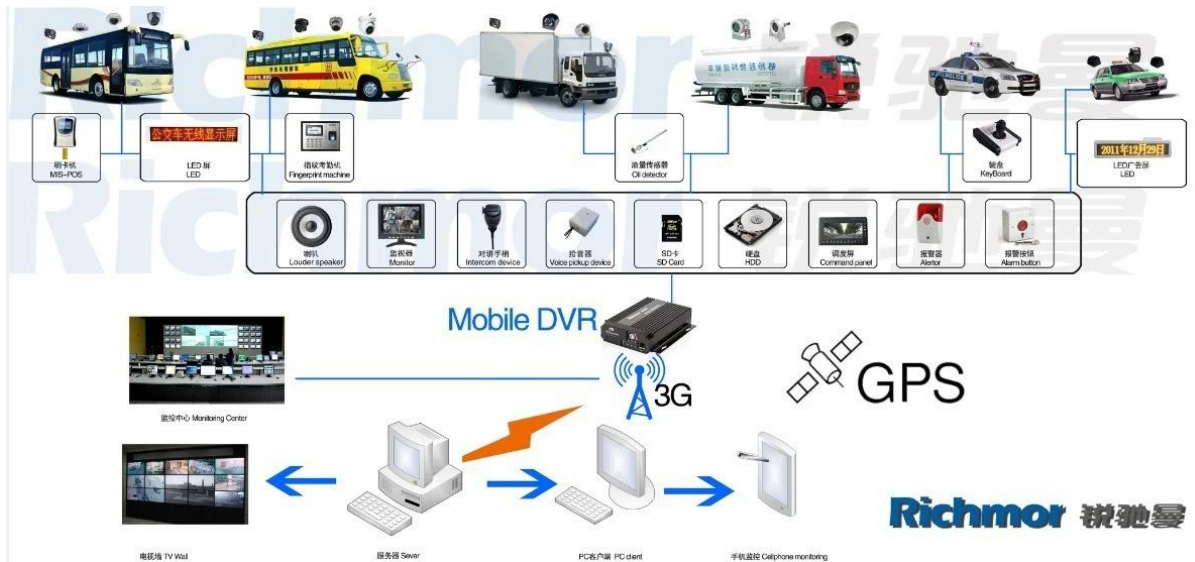

**TramMMMMMMMMMMMMMachadasMeIMMMMMMMMMMMMMMMMMMMMMdMMM
MMdM**