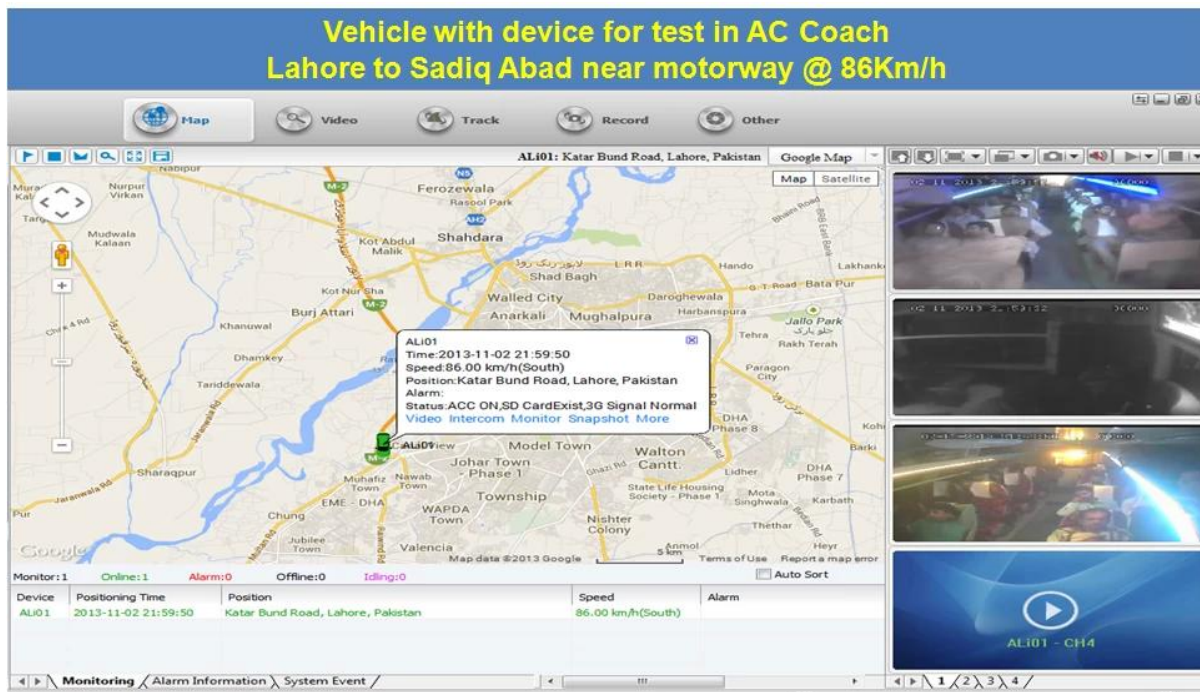

l'audio	Entrée audio	Deux voies Entrée indépendante 500Ω
	Sortie audio	1 canal (4 canaux peuvent être facilement connectés)
	Niveau de sortie de base	1,0-2,2V
	Distortion Plus Noise	≤-30dB
	Mode d'enregistrement	Synchronisation du son et de l'image
	Compression audio	ADPCM
Alarme	Alarme dans	Entrée indépendante de 4 canaux. Déclencheur haute tension
	Alarme	Sortie indépendante de 2 canaux
	Move Detect	disponible
Réseau Interface	3G	Peut développer un module WCDMA ou CDMA2000 à l'intérieur
Interface GPS	GPS	Peut agrandir le module GPS à l'intérieur
Extension de l'interface	Interphone	Peut étendre l'intérieur du module d'interphone
Autres	Consommation d'énergie	DC8-36V 5% ≤ 10W
	Température de fonctionnement	-20 °C ~ + 85 °C ≤80%
	L'horloge	Horloge intégrée, calendrier
Emballage	Taille du produit	170 (L) * 141(W) *41(H) mm
	Poids net du produit	0,7KG

Notre application de logiciel CMS:

Pour Marco illustrdd Marco illustrdd Marco illustrdd Marco Dawowo Marcodddachachachachachinéeeaeaeaeaeaeae aledaeaeaeaeaeae

Pour IOS & Surveillance du téléphone portable Android OS