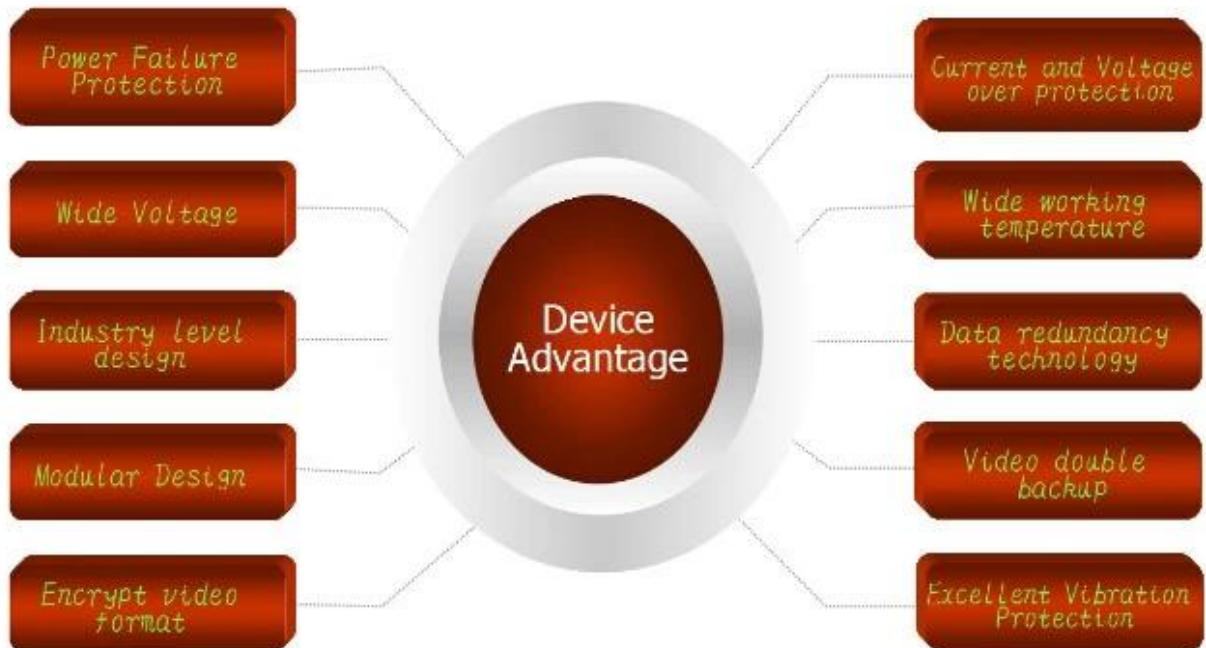

Espace de rangement	HDD	Max 2,5 "1 To HDD
	Carte SD	L'enregistrement de miroir de carte d'écart-type maximum de 128GB garde la sécurité de données
	mettre à jour	Prend en charge la mise à jour USB, la mise à jour de carte SD, la mise à jour à distance OTA
	format de fichier	H.264
	système de fichiers	Système de fichiers FAT32 spécial
	USB	Interface USB sur le panneau avant pour la sauvegarde de données par disque U, disque dur
Record Replay	recherche vidéo	Recherche par heure d'enregistrement / type d'enregistrement, etc.
	lecture	Max support 4CH Replay / Stop / Rapide / Lent en même temps Soutenir jouer en avant et en arrière à la vitesse de: x 2, x4, x8, x16.
Sécurité		Utilisateur / Admin 2 Niveau Mot de passe différent
Fonctions optionnelles	appel vocal	Soutenez l'appel vocal l'un l'autre
	Diffusion TTS Voice	Soutenir la fonction de diffusion vocale TTS.
	série expand	Panneau de publicité de soutien de LED, sonde d'huile, POS, station de bus Broadcaster, voiture OBD, dispositif ect.external
Tension et ampère Puissance	Gestion de l'alimentation	Wide Voltage.Support Timed / Delay off
	Tension d'entrée	DC: + 6V - + 36V
	Tension de sortie	+ 12V ~ 1.5A, + 5V ~ 1.5A
	Puissance	Travailler & lt; 5W
Environnement de travail	Température	-20 °C - + 70 °C
	Humidité	20% - 80%
Autres	Taille	200 (D) * 187 (W) * 62 (H) mm
	Poids	1,90 kg

Produit spectacle:

AV Input & Output Cables

Power Cable

IO Cables

Remote Control

3G Antenna

WiFi Antenna

CD (Manual & Software Inside)

7000 HDD Mobile DVR

Product Introduction

Device Series

Product Advantage

Interface graphique du client utilisateur

移动视频监控平台

欢迎登录, RCMTEST 系统 实时预览 电子地图 回放管理 信息管理 系统设置

终端列表 轮询列表 我的地图