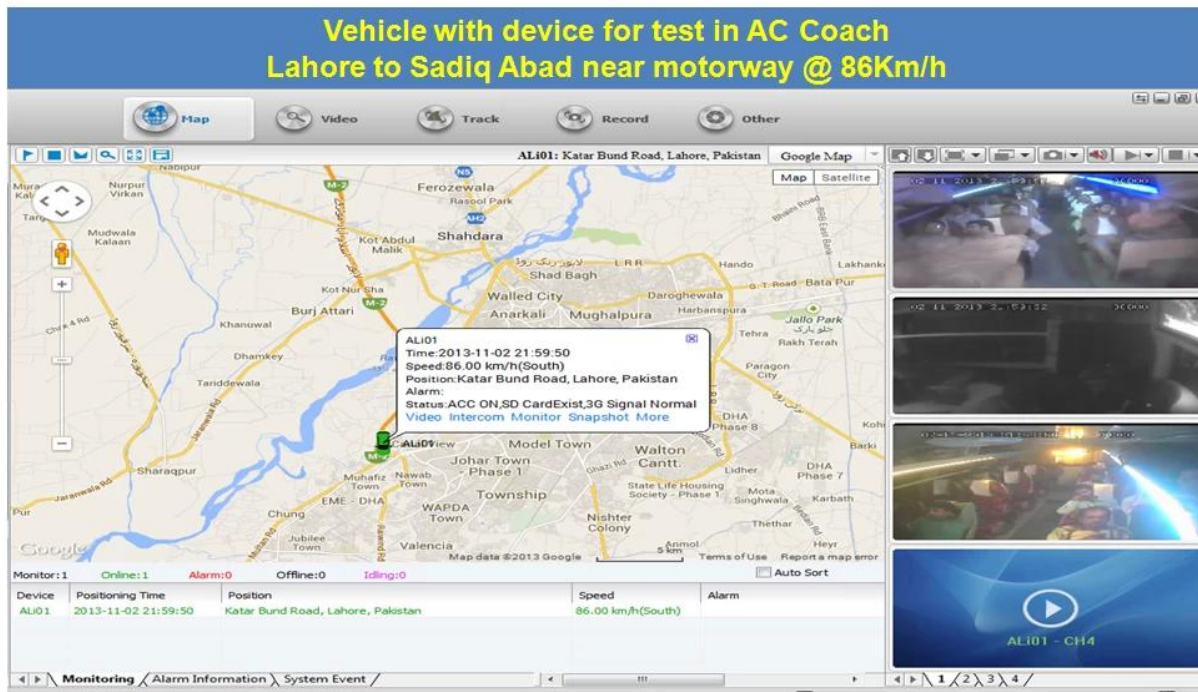

Extension de l'interface	Interphone	Peut développer le module d'intercom à l'intérieur
Autres	Consommation d'énergie	DC8-36V 5% ≤10W
	Température de fonctionnement	-20 °C ~ + 85 °C ≤80%
	L'horloge	Horloge intégrée, calendrier
Emballage	Taille du produit	170 (L) * 141(W) *41(H) mm
	Poids net du produit	0,7KG

Notre application logicielle CMS:

Pour Surveillance PC en temps réel sur PC

Pour IOS & Android OS Surveillance de téléphone portable