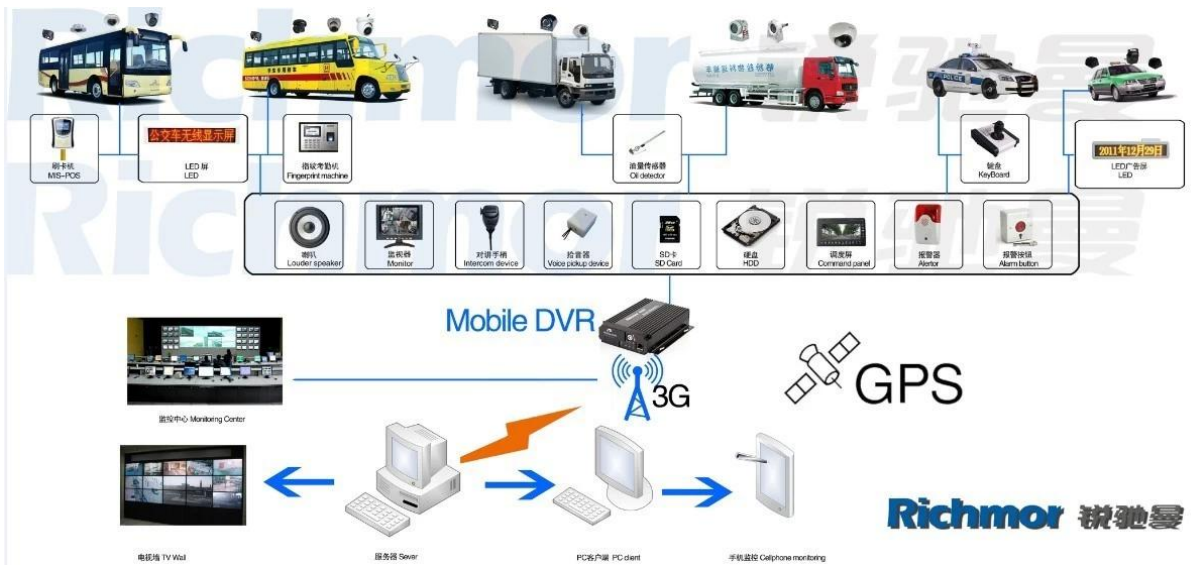

[HD voiture DVR en gros Chine,4CH SD Card DVR mobile fournisseur](#)

Modèle: RCM-MDR501WDG

Caractéristique principale:

1. 4 canal carte SD Mobile DVR
2. Soutien 3G, fonction GPS
3. Soutien Télécommande PTZ
4. Soutien surveillance en temps réel
5. Soutient SD écrasé par jours
6. Prend en charge la sauvegarde et la mise à niveau avec une carte SD
7. Recorrélation de soi après le rétablissement de l'alimentation
8. Structure en alliage d'aluminium stable avec amortisseur

Des photos:

Spécification:

Articles	Paramètres du périphérique	Index des performances
prénom	Nom du produit	4 canaux DVR mobile (Stockage SD)
Système	Le système d'exploitation	Linux
	Interface d'opération	Interfaces graphiques, chinois / anglais optionnel
	Système de fichiers	Format propriétaire
	Privilèges système	Mot de passe de l'utilisateur
Vidéo	Entrée vidéo	Entrée indépendante de 4ch SDI: 1.0Vp-p, 75Ω.Both B & W et couleur Appareils photo
	Vidéo Sortie	Sortie PAL / NTSC 1 canal, 1,0Vp-p, 75Ω, signal vidéo composite
	Affichage vidéo	1 ou 4 écran d'affichage
	Standard vidéo	PAL: 25 images / s, NTSC: 30 images / s
	Ressources système	PAL: 100 images; NTSC: 120 images
l'audio	Entrée audio	Entrée indépendante à deux canaux 500Ω
	Sortie audio	1 canal (4 canaux peuvent être convertis librement)
	Niveau de sortie de base	1,0-2,2 V
	Distorsion Plus Noise	≤-30dB
	Mode d'enregistrement	Synchronisation du son et de l'image
	Compression audio	ADPCM
Alarme	Alarme dans	Entrée indépendante à 4 canaux. Déclencheur haute tension
	Sortie d'alarme	2 canaux Sortie indépendante
	Déplacer Détecter	disponible
Réseau Interface	3G	Peut développer un module WCDMA ou CDMA2000 à l'intérieur
Interface GPS	GPS	Peut développer le module GPS à l'intérieur

Notre application logicielle CMS:

Pour Surveillance PC en temps réel sur PC

Pour IOS & Android OS Surveillance de téléphone portable

Notre projet de DVR mobile pour véhicules

Certification:

Heure de livraison: Dans les 5 jours ouvrables après confirmez le paiement.