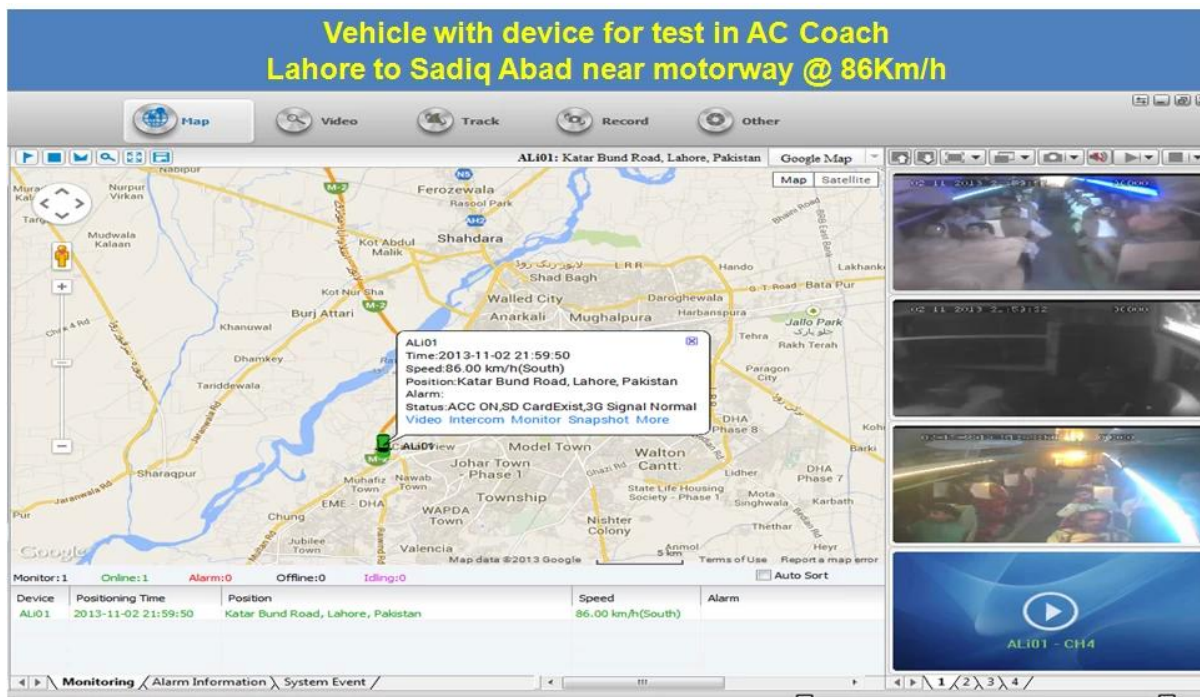

Autres	Consommation d'énergie	DC8-36V 5% ≤ 10W
	Température de travail	-20 °C ~ + 85 °C ≤ 80%
	Horloge	Horloge intégrée, calendrier
Emballage	Taille du produit	170 (L) * 141(W) *41(H) mm
	Poids net du produit	0,7Kg

Notre application logicielle CMS:

Pour Surveillance en temps réel de Windows PC

Pour IOS & Android OS de surveillance de téléphonie mobile